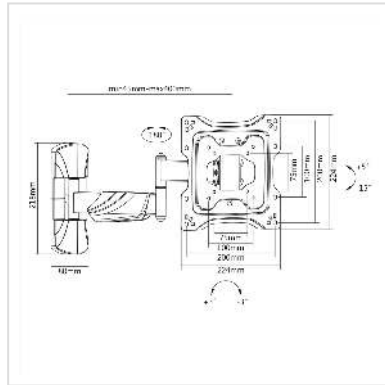

VALUE LCD-/TV Wandhalterung, 5 Gelenke, weiß

Artikelnummer	17.99.1148
Hersteller	VALUE
Hersteller-Art.-Nr.	17.99.1148
EAN (Einzelstück)	7611990160600

Der LCD-Monitorarm zur Wandmontage kann flexibel auf den besten Blickwinkel für den Betrachter eingestellt werden

- Maximale Tragkraft: 25 kg
- Zur Wandmontage
- Zur Befestigung von Bildschirmen mit VESA 75 (75x75mm), VESA 100 (100x100mm), VESA 200 (200x200mm) und VESA 200x100
- Monitorkabel kann mit beiliegenden Clips am Monitorarm befestigt werden

Technische Daten

Hersteller	VALUE
Produktgruppe	LCD-Monitorarme
Produkttyp	Monitorarm, Wandmontage
Farbe	weiß
Lieferumfang	Trägerarm, Montageschrauben, 4mm-Inbusschlüssel, Anleitung, Kabelclips
Tragkraft	25 kg
Anzahl Drehpunkte	5
Befestigung	Wandbefestigung
Armlänge maximal	400 mm
Verstellmöglichkeit	Einstellbarer Federspanner

Anzahl Monitore	1
VESA 75 x 75 mm	ja
VESA 100 x 100 mm	ja
VESA 200 x 100 mm	ja
VESA 200 x 200 mm	ja
Materialgruppe	Metall
Gewicht	2272.4 g
Verpackungshöhe	60 mm
Verpackungsbreite	330 mm
Verpackungstiefe	270 mm
Paketgewicht	2.3 kg