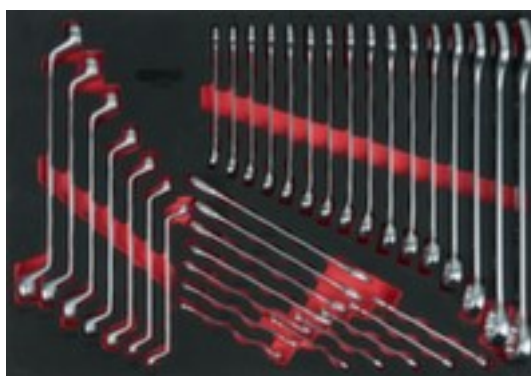

### KS Tools Schlüssel-Satz

35-tlg, 1/1 Systemeinslage

Artikelnummer: 234776

KS TOOLS  
Karl Schmid  
Karl Schmid  
Karl Schmid

## Dazu passt auch ...

216459

PVC-Packband, Trägermaterial aus PVC mit Kleber aus Naturkautschuk, Rollen Länge x Breite 66 m x 50 mm, Stärke 65 µm, In braun

218389		Betriebs-Verbandkasten, Füllung: nach DIN 13157, Koffer aus Kunststoff in orange, mit Wandhalterung
369055		Mülltonne, Inhalt 80 l, Korpus aus Polyethylen in rot, Höhe x Breite x Tiefe 930 x 445 x 520 mm, Deckel aus Polyethylen in rot, komplett umklappbar, Unterbau 2 Räder mit Vollgummi-Bereifung