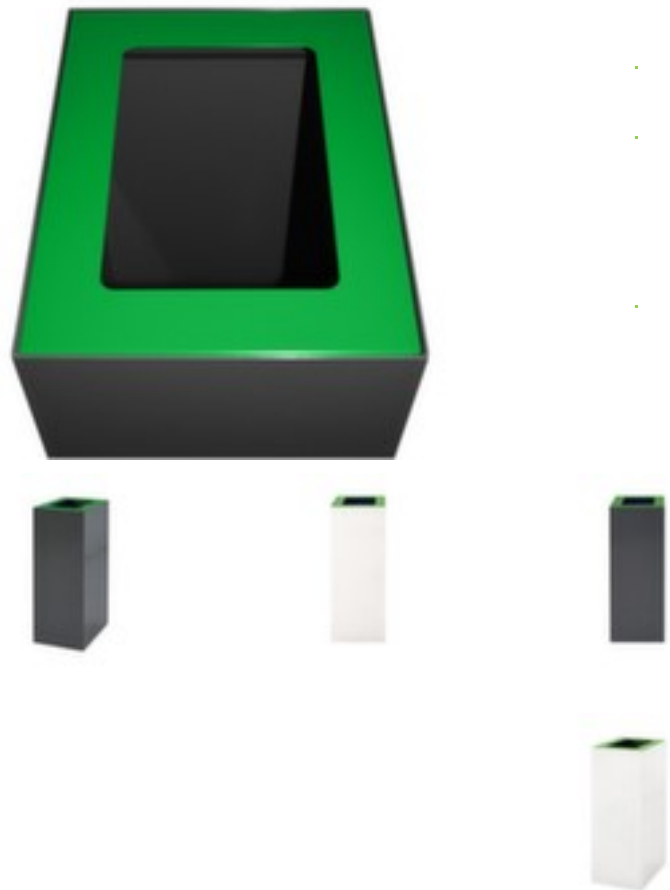

Deckel mit Einwurföffnung

für Wertstoffsammler 1 x 60 l, Form rechteckig, Länge x Breite 330 x 255 mm, Deckel mit 1 Einwurföffnung, Aus Stahl mit schlag- und kratzfester Pulverbeschichtung in grün

Artikelnummer: 255104

Deckel mit Einwurföffnung

- für Wertstoffsammler 1 x 60 l
- Form rechteckig
- Länge x Breite 330 x 255 mm
- Deckel mit 1 Einwurföffnung
- Aus Stahl mit schlag- und kratzfester Pulverbeschichtung in grün

Technische Details

Entsorgungsmittel	Zubehör	Länge	330 mm
Deckeltyp	Deckel mit Einwurföffnung	Breite	255 mm
für Behältertyp	Wertstoffsammler	Material Deckel	Stahl
Deckel Ausstattung	1 Einwurföffnung	Oberfläche Deckel	pulverbeschichtet
für Behälter	60 l	Farbe Deckel	grün

Sammeleinheit	1 Stück	Form	rechteckig
Höhe	20 mm	Gewicht	0,54 kg

Dazu passt auch ...

185093		Kehrmaschine, mit Hand-Antrieb, Kehrbreite 750 mm, mit 50 l Schmutzbehälter, Kehrsystem mit 2 gegenläufig rotierenden Tellerbesen und zusätzlicher Kehrwalze, 2 große Laufräder
206135		Warnschild, Warnung vor Rutschgefahr, Bodenaufsteller, aus Kunststoff
222717		Handfeger-Set, aus Kunststoff in grün
225064		Geräteset Außenreinigung, Set bestehend aus: 1 Abfallgreifer, 1 Straßenbesen, 1 Randschaufel
505152		Aushangtasche, DIN A5 im Hochformat, Rahmen aus Stahldraht mit Kunststoffummantelung in 5 Farben, Rahmen mit Metallöse