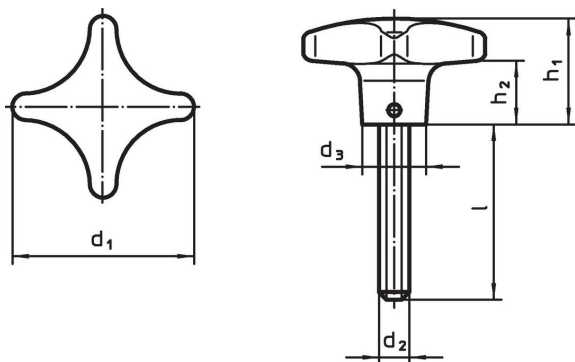

Materiaal

Greep

- roestvast staal, mat gestraald

Schroef

- RVS 1.4305

Tekening

Bestelinformatie

| d ₁ | d ₂ | Afmetingen | | | | h ₁ | h ₂ | [g] | Artikelnr. |
|----------------|----------------|------------|----------------|------|----|----------------|----------------|-----|------------|
| | | l | d ₃ | [mm] | | | | | |
| 40 | M8 | 20 | 14 | 25 | 13 | 76 | 24731.0005 | | |