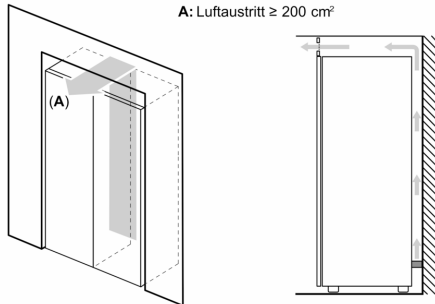

**Serie 4, Freistehender
Gefrierschrank, 186 x 60 cm,
Schwarz
GSN36VBEP**

	a	b	c	d	e	f
KSW36, GSD36	187					
KSV36, KSF36, GSN36, GSV36	186					
KSV33, GSN33, GSV33	176	60	65	58	60	119.5
KSV29, GSN29, GSV29	161					
GSV24	146					
GSN51	161					
GSN54	176	70	78	70	70	142
GSN58	191					

a Höhe
b Breite
c Tiefe bei geschlossener Tür ohne Griff und ohne Abstandsteil
d Tiefe des Schrankes ohne Abstandsteil
e Breite bei geöffneter Tür ohne Griff
f Tiefe bei geöffneter Tür ohne Griff und ohne Abstandsteil

Maße in cm