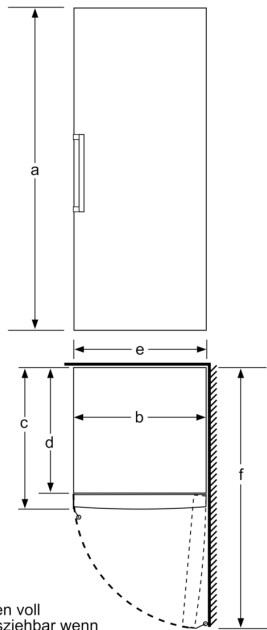

Gefrierteil

- Ice-Twister herausnehmbar
- VarioZone: herausnehmbare
- Sicherheitsglasablagen für eine flexible Nutzung des Gefrierraums
- 5transparente Gefriergut-Schubladen, davon
- 1 BigBox

Maße

- Gerätemaße (H x B x T): 176.0 cm x 70.0 cm x 78.0 cm

Technische Informationen

- Türanschlag rechts, wechselbar
- Höhenverstellbare Füße vorne, Rollen hinten
- Türöffnungswinkel 90°
- Anschlusswert: 120 W
- 220 - 240 V

Zubehör

- 2 x Kälteakku

Länderspezifische Optionen

- Auf Basis der Ergebnisse der Normprüfung über 24 Std.
Tatsächlicher Verbrauch abhängig von Nutzung/Standort des

Serie 6, Freistehender Gefrierschrank, 176 x 70 cm, Weiß GSN54WDV

Schalen voll
herausziehbar wenn
das Gerät direkt an
einer Wand platziert wird.

Maße in cm