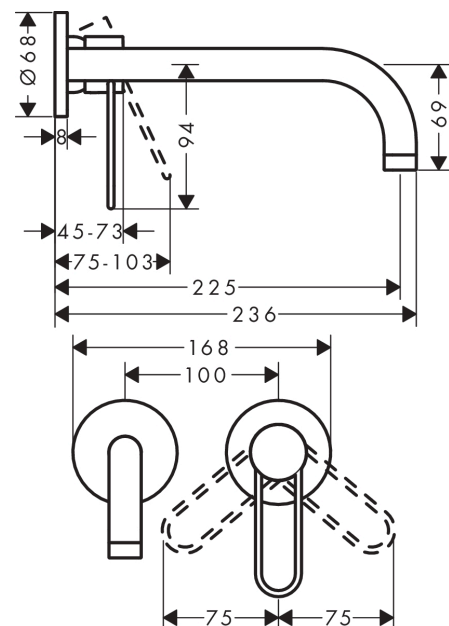

### Merkmale

- besteht aus: Einhebel-Waschtischmischer Unterputz für Wandmontage, Ablaufgarnitur
- Ausladung: 225 mm
- Griffvariante: Bügelgriff
- Strahlart: Normalstrahl
- maximale Durchflussmenge bei 3 bar: 5 l/min
- Keramikmischsystem
- Temperaturbegrenzung einstellbar
- für Durchlauferhitzer geeignet
- unverschleißbare Ablaufgarnitur
- Anschlussart: Grundkörper
- Anschlussgröße: DN15
- Griff rechts oder links positionierbar, abhängig von der Installation des Grundkörpers
- EU-Taxonomie: max. 6 l/min - wesentlicher Beitrag (SC) möglich
- DVGW DW-6512CS0472
- PA-IX 7310/IO

### Maßzeichnung