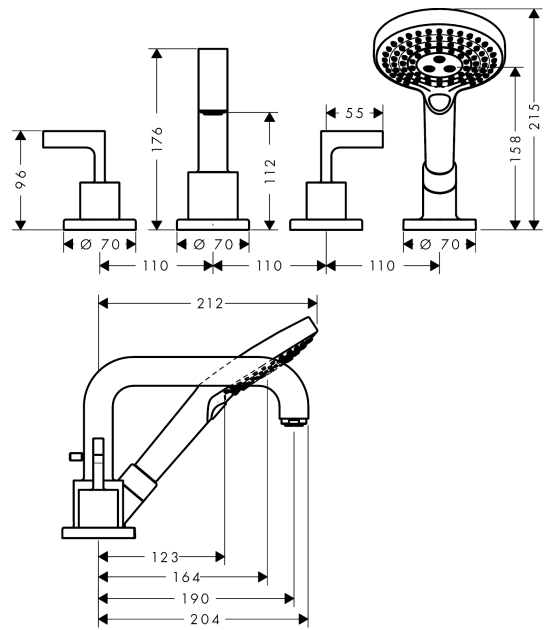

#### Merkmale

- besteht aus: 4-Loch Fliesenrandarmatur, Handbrause, Brauseschlauch, Brausehalter
- 2 Verbraucher
- Ausladung: 190 mm
- Strahlart Armatur: Normalstrahl
- Strahlart Handbrause: Rain, RainAir, WhirlAir
- maximale Ausziehlänge Handbrause: 1,10 m
- maximale Durchflussmenge bei 3 bar: 21 l/min
- Durchfluss für Wanneneinlauf bei 3 bar: 21 l/min
- Durchfluss für Handbrause bei 3 bar: 18 l/min
- Keramikventile heiß/kalt 90°
- Umsteller mit automatischer Rückstellung
- Rückflussverhinderer
- Anschlussgröße: DN15
- Anschlussart: Grundkörper
- Fliesenrandmontage
- min. Betriebsdruck: 1 bar
- max. Betriebsdruck: 10 bar
- PA-IX 8727/ICB

#### Technologie

**AXOR Citterio**  
**4-Loch Fliesenrandarmatur mit Hebelgriffen und Rosetten**  
 Oberfläche: **Brushed Black Chrome** Artikelnummer: **39454340**

## Produktabbildung

## Maßzeichnung