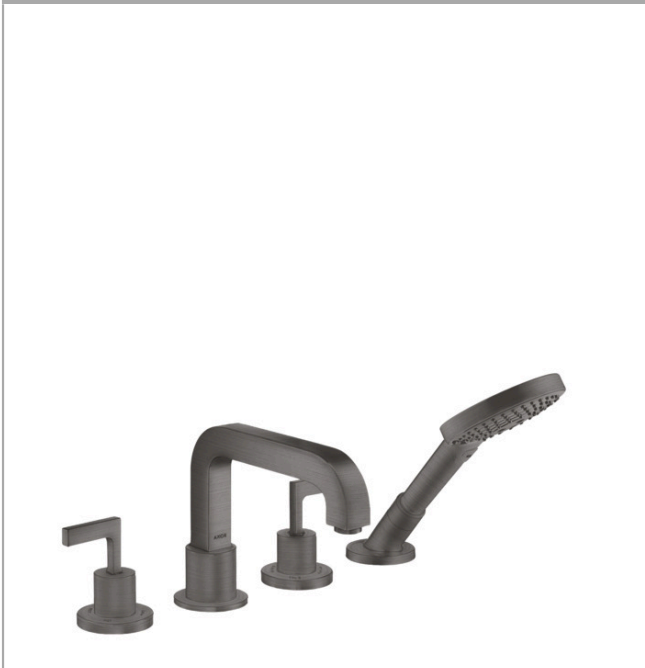

AXOR Citterio
4-Loch Fliesenrandarmatur mit Hebelgriffen und Rosetten
Oberfläche: **Brushed Black Chrome** Artikelnummer: **39454340**

Produktabbildung