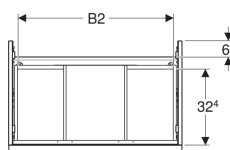

Eigenschaften

- FSC™ C134279 zertifiziert
- Wandhängend
- Mit zwei Schubladen
- Griff zum Öffnen
- Griff austauschbar
- Schublade mit Selbsteinzug

- Schublade ohne Geruchsverschlussausschnitt
- Feuchtigkeitsbeständig
- Vormontiert geliefert

Technische Daten

Werkstoff	Hochverdichtete Dreischicht-Holzspanplatte
Maximale Schubladenbelastung	30 kg

Lieferumfang

- Unterschrank für Waschtisch
- Befestigungsmaterial

Zusätzlich zu bestellen

- Geberit Waschbeckenanschluss Raumsparmodell

Art.-Nr.	Farbe / Oberfläche	B	B1	B2	Breite Waschtisch	H	T	VE1
502.303.01.1	Korpus und Front: weiß / lackiert hochglänzend Griff: weiß / pulverbeschichtet matt	59.2 cm	53.8 cm	51.7 cm	60 cm	61.5 cm	47.6 cm	1 St.
502.303.01.2	Korpus und Front: weiß / lackiert hochglänzend Griff: hoch-glanzverchromt	59.2 cm	53.8 cm	51.7 cm	60 cm	61.5 cm	47.6 cm	1 St.
502.303.01.3 *	Korpus und Front: weiß / lackiert matt Griff: weiß / pulverbeschichtet matt	59.2 cm	53.8 cm	51.7 cm	60 cm	61.5 cm	47.6 cm	1 St.
502.303.JK.1	Korpus und Front: lava / lackiert matt Griff: lava / pulverbeschichtet matt	59.2 cm	53.8 cm	51.7 cm	60 cm	61.5 cm	47.6 cm	1 St.
502.303.JL.1 *	Korpus und Front: sand-grau / lackiert hochglänzend Griff: sand-grau / pulverbeschichtet matt	59.2 cm	53.8 cm	51.7 cm	60 cm	61.5 cm	47.6 cm	1 St.
502.303.JH.1	Korpus und Front: Eiche / Melamin Holzstruktur Griff: lava / pulverbeschichtet matt	59.2 cm	53.8 cm	51.7 cm	60 cm	61.5 cm	47.6 cm	1 St.
502.303.JR.1 *	Korpus und Front: Nussbaum hickory / Melamin Holzstruktur Griff: lava / pulverbeschichtet matt	59.2 cm	53.8 cm	51.7 cm	60 cm	61.5 cm	47.6 cm	1 St.
502.304.01.1	Korpus und Front: weiß / lackiert hochglänzend Griff: weiß / pulverbeschichtet matt	74 cm	68.6 cm	66.5 cm	75 cm	61.5 cm	47.6 cm	1 St.
502.304.01.2	Korpus und Front: weiß / lackiert hochglänzend Griff: hoch-glanzverchromt	74 cm	68.6 cm	66.5 cm	75 cm	61.5 cm	47.6 cm	1 St.
502.304.01.3 *	Korpus und Front: weiß / lackiert matt Griff: weiß / pulverbeschichtet matt	74 cm	68.6 cm	66.5 cm	75 cm	61.5 cm	47.6 cm	1 St.
502.304.JK.1	Korpus und Front: lava / lackiert matt Griff: lava / pulverbeschichtet matt	74 cm	68.6 cm	66.5 cm	75 cm	61.5 cm	47.6 cm	1 St.
502.304.JL.1 *	Korpus und Front: sand-grau / lackiert hochglänzend Griff: sand-grau / pulverbeschichtet matt	74 cm	68.6 cm	66.5 cm	75 cm	61.5 cm	47.6 cm	1 St.