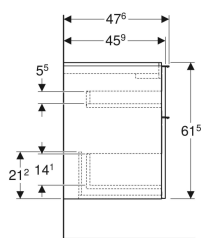

Eigenschaften

- FSC™ C134279 zertifiziert
- Wandhängend
- Mit zwei Schubladen
- Griff zum Öffnen
- Griff austauschbar
- Schublade mit Selbsteinzug

- Schublade ohne Geruchsverschlussausschnitt
- Feuchtigkeitsbeständig
- Vormontiert geliefert

Technische Daten

Werkstoff	Hochverdichtete Dreischicht-Holzspanplatte
Maximale Schubladenbelastung	30 kg

Lieferumfang

- Unterschrank für Waschtisch
- Befestigungsmaterial

Zusätzlich zu bestellen

- Geberit Waschbeckenanschluss Raumsparmodell

Art.-Nr.	Farbe / Oberfläche	B	B1	B2	Breite Waschtisch	H	T	VE1
502.303.01.1	Korpus und Front: weiß / lackiert hochglänzend Griff: weiß / pulverbeschichtet matt	59.2 cm	53.8 cm	51.7 cm	60 cm	61.5 cm	47.6 cm	1 St.
502.303.01.2	Korpus und Front: weiß / lackiert hochglänzend Griff: hoch-glanzverchromt	59.2 cm	53.8 cm	51.7 cm	60 cm	61.5 cm	47.6 cm	1 St.
502.303.01.3 *	Korpus und Front: weiß / lackiert matt Griff: weiß / pulverbeschichtet matt	59.2 cm	53.8 cm	51.7 cm	60 cm	61.5 cm	47.6 cm	1 St.
502.303.JK.1	Korpus und Front: lava / lackiert matt Griff: lava / pulverbeschichtet matt	59.2 cm	53.8 cm	51.7 cm	60 cm	61.5 cm	47.6 cm	1 St.
502.303.JL.1 *	Korpus und Front: sand-grau / lackiert hochglänzend Griff: sand-grau / pulverbeschichtet matt	59.2 cm	53.8 cm	51.7 cm	60 cm	61.5 cm	47.6 cm	1 St.
502.303.JH.1	Korpus und Front: Eiche / Melamin Holzstruktur Griff: lava / pulverbeschichtet matt	59.2 cm	53.8 cm	51.7 cm	60 cm	61.5 cm	47.6 cm	1 St.
502.303.JR.1 *	Korpus und Front: Nussbaum hickory / Melamin Holzstruktur Griff: lava / pulverbeschichtet matt	59.2 cm	53.8 cm	51.7 cm	60 cm	61.5 cm	47.6 cm	1 St.
502.304.01.1	Korpus und Front: weiß / lackiert hochglänzend Griff: weiß / pulverbeschichtet matt	74 cm	68.6 cm	66.5 cm	75 cm	61.5 cm	47.6 cm	1 St.
502.304.01.2	Korpus und Front: weiß / lackiert hochglänzend Griff: hoch-glanzverchromt	74 cm	68.6 cm	66.5 cm	75 cm	61.5 cm	47.6 cm	1 St.
502.304.01.3 *	Korpus und Front: weiß / lackiert matt Griff: weiß / pulverbeschichtet matt	74 cm	68.6 cm	66.5 cm	75 cm	61.5 cm	47.6 cm	1 St.
502.304.JK.1	Korpus und Front: lava / lackiert matt Griff: lava / pulverbeschichtet matt	74 cm	68.6 cm	66.5 cm	75 cm	61.5 cm	47.6 cm	1 St.
502.304.JL.1 *	Korpus und Front: sand-grau / lackiert hochglänzend Griff: sand-grau / pulverbeschichtet matt	74 cm	68.6 cm	66.5 cm	75 cm	61.5 cm	47.6 cm	1 St.