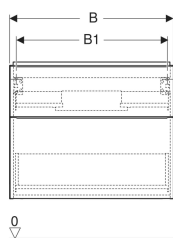

Eigenschaften

- FSC™ C134279 zertifiziert
- Wandhängend
- Mit zwei Schubladen
- Griff zum Öffnen
- Griff austauschbar
- Schublade mit Selbsteinzug

- Schublade ohne Geruchsverschlussausschnitt
- Feuchtigkeitsbeständig
- Vormontiert geliefert

Technische Daten

Werkstoff	Hochverdichtete Dreischicht-Holzspanplatte
Maximale Schubladenbelastung	30 kg

Lieferumfang

- Unterschrank für Waschtisch
- Befestigungsmaterial

Zusätzlich zu bestellen

- Geberit Waschbeckenanschluss Raumsparmodell

Art.-Nr.	Farbe / Oberfläche	B	B1	B2	Breite Waschtisch	H	T	VE1
502.303.01.1	Korpus und Front: weiß / lackiert hochglänzend Griff: weiß / pulverbeschichtet matt	59.2 cm	53.8 cm	51.7 cm	60 cm	61.5 cm	47.6 cm	1 St.
502.303.01.2	Korpus und Front: weiß / lackiert hochglänzend Griff: hoch-glanzverchromt	59.2 cm	53.8 cm	51.7 cm	60 cm	61.5 cm	47.6 cm	1 St.
502.303.01.3 *	Korpus und Front: weiß / lackiert matt Griff: weiß / pulverbeschichtet matt	59.2 cm	53.8 cm	51.7 cm	60 cm	61.5 cm	47.6 cm	1 St.
502.303.JK.1	Korpus und Front: lava / lackiert matt Griff: lava / pulverbeschichtet matt	59.2 cm	53.8 cm	51.7 cm	60 cm	61.5 cm	47.6 cm	1 St.
502.303.JL.1 *	Korpus und Front: sand-grau / lackiert hochglänzend Griff: sand-grau / pulverbeschichtet matt	59.2 cm	53.8 cm	51.7 cm	60 cm	61.5 cm	47.6 cm	1 St.
502.303.JH.1	Korpus und Front: Eiche / Melamin Holzstruktur Griff: lava / pulverbeschichtet matt	59.2 cm	53.8 cm	51.7 cm	60 cm	61.5 cm	47.6 cm	1 St.
502.303.JR.1 *	Korpus und Front: Nussbaum hickory / Melamin Holzstruktur Griff: lava / pulverbeschichtet matt	59.2 cm	53.8 cm	51.7 cm	60 cm	61.5 cm	47.6 cm	1 St.
502.304.01.1	Korpus und Front: weiß / lackiert hochglänzend Griff: weiß / pulverbeschichtet matt	74 cm	68.6 cm	66.5 cm	75 cm	61.5 cm	47.6 cm	1 St.
502.304.01.2	Korpus und Front: weiß / lackiert hochglänzend Griff: hoch-glanzverchromt	74 cm	68.6 cm	66.5 cm	75 cm	61.5 cm	47.6 cm	1 St.
502.304.01.3 *	Korpus und Front: weiß / lackiert matt Griff: weiß / pulverbeschichtet matt	74 cm	68.6 cm	66.5 cm	75 cm	61.5 cm	47.6 cm	1 St.
502.304.JK.1	Korpus und Front: lava / lackiert matt Griff: lava / pulverbeschichtet matt	74 cm	68.6 cm	66.5 cm	75 cm	61.5 cm	47.6 cm	1 St.
502.304.JL.1 *	Korpus und Front: sand-grau / lackiert hochglänzend Griff: sand-grau / pulverbeschichtet matt	74 cm	68.6 cm	66.5 cm	75 cm	61.5 cm	47.6 cm	1 St.