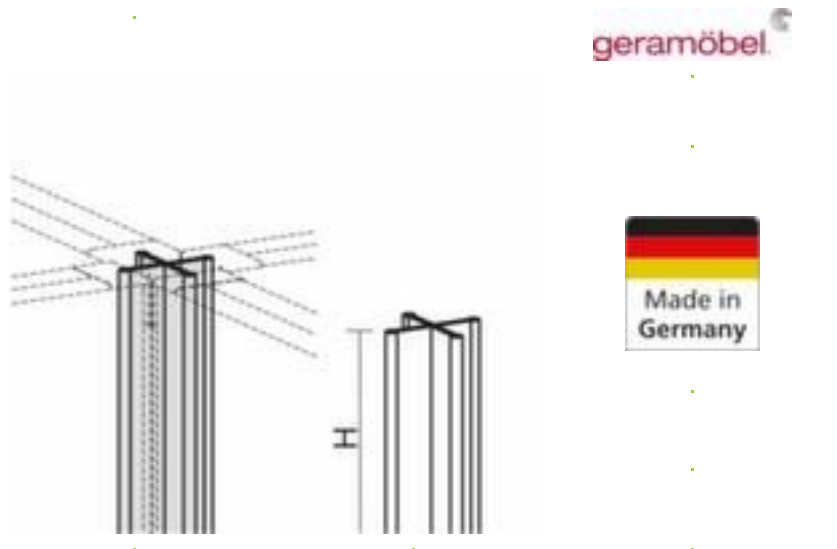

Gera raccord d'angle 4x90° pour cloisons de séparation de bureau Pro

hauteur 1800 mm

Numéro d'article: 144971

Gera Raccord d'angle Pro pour paroi de séparation

raccord d'angle 4x90° pour cloisons de séparation de bureau

- hauteur 1800 mm
- pour l'assemblage de 4 parois

Détails techniques

équipement d'information	cloisons de séparation de bureau	pour murs	4 pièce
module	raccord d'angle	modèle	BasicLine
hauteur	1800 mm	Poids	0,5 kg