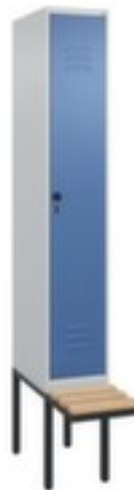

## locker met bank

Classic Plus

hoogte x breedte x diepte 2120 x 300 x 815 mm, 1 vak(ken), vak breedte 300 mm, Afsluitbaar met veiligheidsdraaigrendel voor hangslot, Randen van beukenhout, romp met moffellak in RAL7035 lichtgrijs, front met moffellak in RAL5023 verblauw

### locker met bank

- hoogte x breedte x diepte 2120 x 300 x 815 mm
- 1 vak(ken)
- vak breedte 300 mm
- deuraanslag rechts
- deuropeningshoek 110 °
- zitting hoogte x diepte 450 x 310 mm
- per vak een vastgelaste hoedenplank en een kledingstang eronder met 3 niet verdraibare, dubbele schuifhaken
- openslaande deur met etikettenlijst en ventilatiesleuven
- inliggende deuren met binnenliggende penscharnieren
- Elke deur is standaard uitgerust met een systeem voor gedempte sluiting

## Technische details

meubeltype	kast	kleur voorkant	verblauw // RAL5023
type kast	locker	oppervlak romp	gemoffeld
vakken	1 stuks	oppervlak front	gemoffeld
dubbeldeks	nee	kast uitrusting	hoedenplank, kledingstang, haak
hoogte	2120 mm	hoedenplank	ja
zithoogte	450 mm	kledingstang	ja
breedte	300 mm	kledinghaak aantal	3 stuks
breedte vak	300 mm	type deur	openslaande deur met etikettenlijst en ventilatiesleuven
diepte	815 mm	deur uitvoering	inliggend, binnenliggende penscharnieren
zitdiepte	310 mm	deuraanslag	rechts
type bank		openingshoek deur	110 °
onderbouw	bank	garantie	10 jaar
hoogte onderbouw	420 mm	opstelling	wand
kleur onderbouw	zwartgrijs // RAL7021	ventilatie	behuizing en front
afsluitbaar	ja	voor beugelsterkte	6-8 mm
sluitsysteem	draaigrendel	stabiliteit / versterking / vers	vouwen, steunen
materiaal	staal	deurdemping	ja
materiaal verwerking	gelast	norm	niveau B volgens DIN 4547-2   Inbraakwerend
materiaal lijst	beukenhout	levering	gedeeltelijk gemonteerd; bank en locker apart om eenvoudig zelf te monteren
kleur romp	lichtgrijs // RAL7035	gewicht	30,7 kg