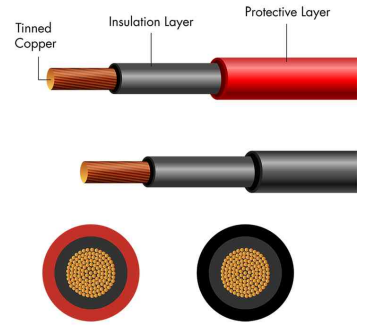

LogiLink®

Solar-Installationskabel, rot

Solar-Installationskabel, schwarz

Symbolbild: zeigt Anwendungsbereiche

Symbolbild: zeigt den Kabelaufbau

Produit	Type	Connexion	Longueur	Couleur	Numéro de fabricant	Code
Solar-Installationskabel			25 m 25 m	rot schwarz	PHC0201 PHC0200	11117878 11117877