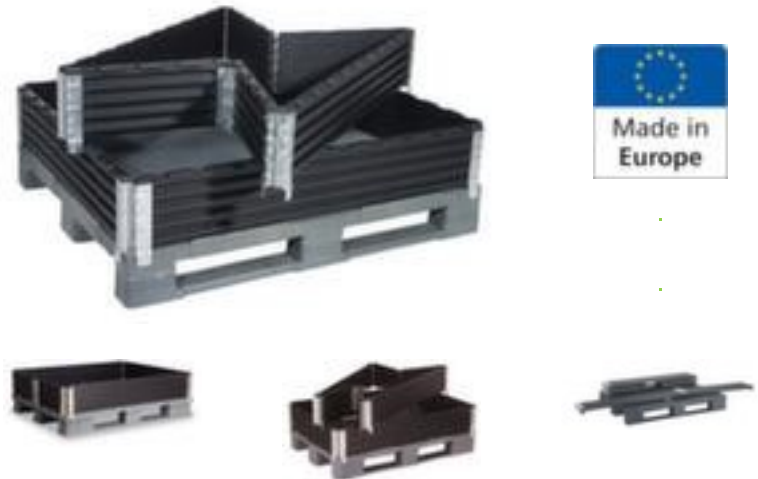

## Paletten-Aufsatzrahmen

Höhe x Länge x Breite 200 x 1200 x 800 mm, Durch 6 Scharniere platzsparend zusammenklappbar

VE 2 Stück

Artikelnummer: 503177

### mit 6 Scharnieren

Paletten-Aufsatzrahmen

- Höhe x Länge x Breite 200 x 1200 x 800 mm
- Für Palettenmaß Länge x Breite 1200 x 800 mm
- Durch 6 Scharniere platzsparend zusammenklappbar
- Die Anlieferung erfolgt zerlegt

## Technische Details

Verpackungstyp	Paletten-Aufsatzrahmen	faltbar	ja
Höhe	200 mm	stapelbar	ja
Länge	1200 mm	Rahmenstärke	20 mm
Breite	800 mm	Scharniere Anzahl	6 Stück
für Palettenmaße	1200 x 800 mm	Anlieferung	zerlegt
Material	Kunststoff	Gewicht	12 kg

## Zubehör

503184		Auflagedeckel, Aus ABS, für Aufsatzrahmen, Breite x Tiefe 800 x 1200 mm, in schwarz
503185		Teiler, für Aufsatzrahmen, Höhe x Länge x Breite 200 x 1200 x 800 mm, Teilung 4-fach, aus Kunststoff