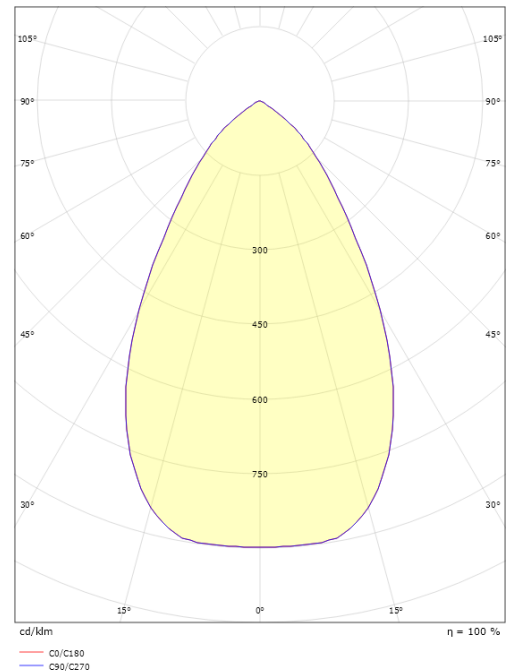

Montage/Aansluiting

Montage: Inbouw, Binnen
 Aansluiting: 3-polige Linect / schroefloos klemmenblok

Afmetingen

Hoogte (mm) H: 93
 Diameter (mm) D: 216
 Cut-out (mm): 200
 Inbouwdiepte plafond (mm): 90
 Gewicht (kg) bruto/netto: 1.2 / 1

Verpakking

Verpakkingsafmetingen (mm): 240 x 240 x 102

7 021982 125287