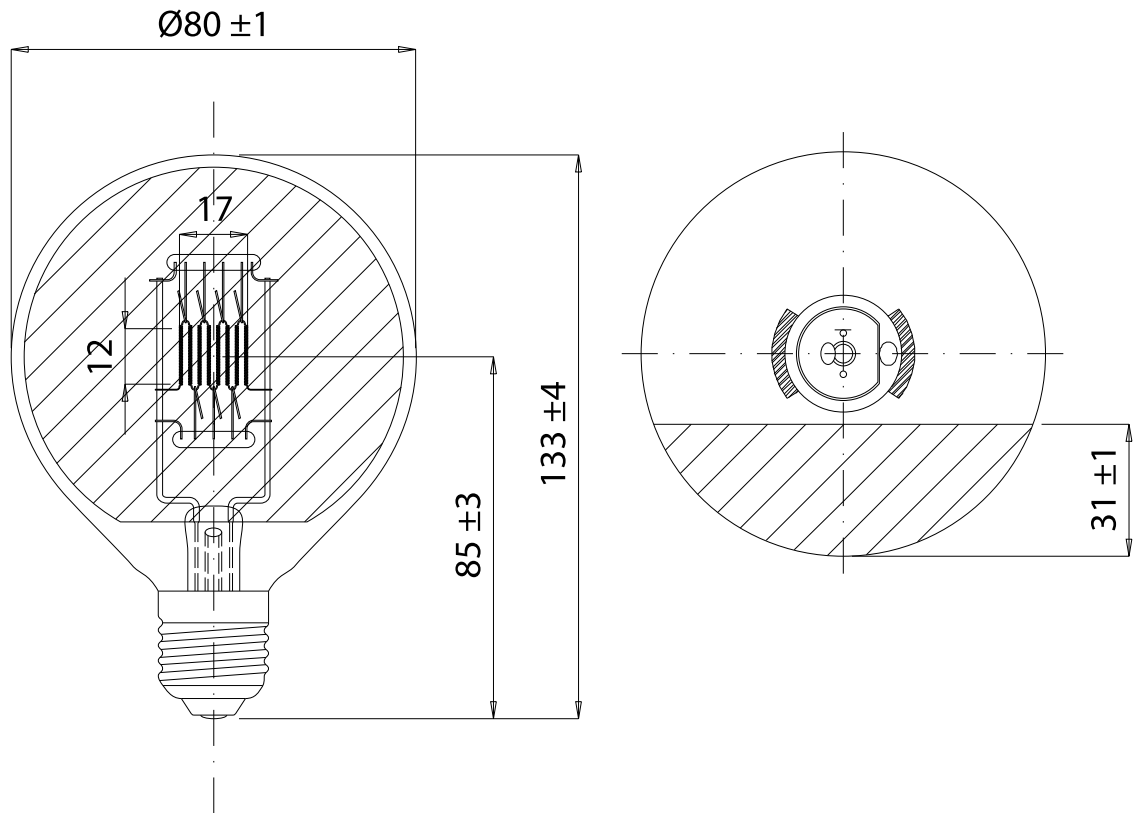

INDUSTRIAL SPECIALTY LIGHTING

Industrial Entertainment - Datasheet

ENTERTAINMENT LAMPS - 240V 500W E27

DR. FISCHER 437E/01

PRODUCT NUMBER **377833217**

[]

Tol.

VOLTAGE	240	V
WATTAGE	500	W
LUMEN OUTPUT	10500	LM
LUMEN PRO WATT		LM/W
AVERAGE LIFE	70	H
BASE	E27	/
REMARKS	142A,SV 437E/01	
BRAND	DR. FISCHER	