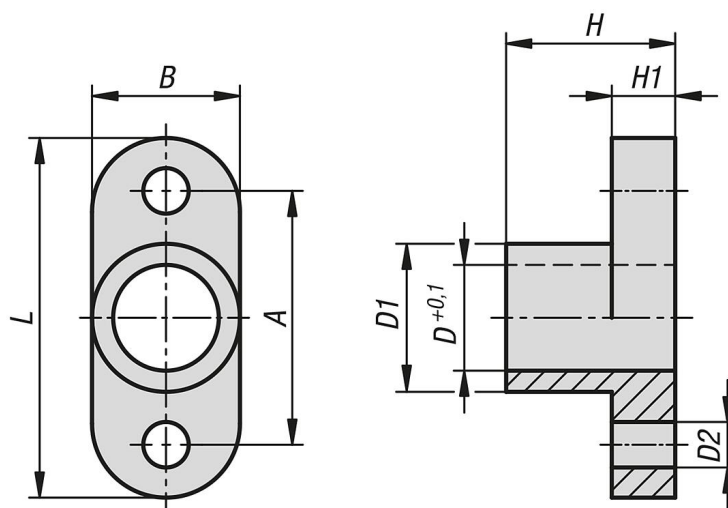

Douille de guidage pour vérin de bridage

Description de l'article/illustrations du produit

Description

Matière :
Acier de traitement.

Finition :
Bruni.

Nota :
Les douilles de guidage pour crochets de bridage servent à guider les crochets de bridage.

Accessoires :
Crochet de bridage K0014.

Dessins

Douille de guidage pour vérin de bridage

Aperçu des articles

Douille de guidage pour vérin de bridage

Référence	A	B	D	D1	D2	H	H1	L
K0851.04016	24	14	10	14	4,3	16	6	34
K0851.06019	28	16	12	16	5,3	19	8	40