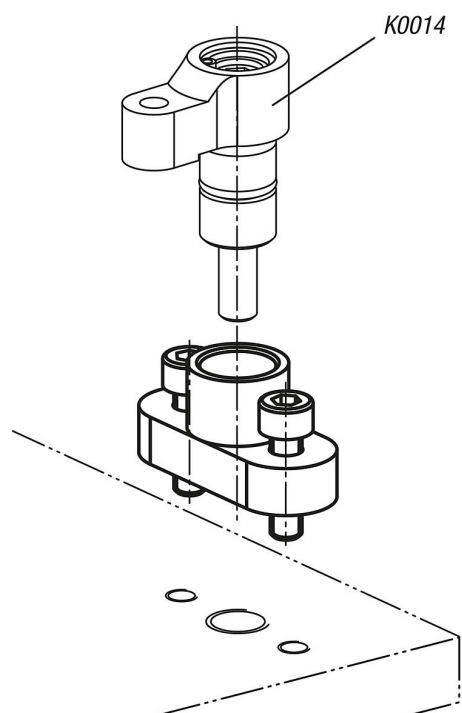

Douille de guidage pour vérin de bridage

Description de l'article/illustrations du produit

Description

Matière :
Acier de traitement.

Finition :
Bruni.

Nota :
Les douilles de guidage pour crochets de bridage servent à guider les crochets de bridage.

Accessoires :
Crochet de bridage K0014.

Dessins

Douille de guidage pour vérin de bridage

Aperçu des articles

Douille de guidage pour vérin de bridage

Référence	A	B	D	D1	D2	H	H1	L
K0851.04016	24	14	10	14	4,3	16	6	34
K0851.06019	28	16	12	16	5,3	19	8	40