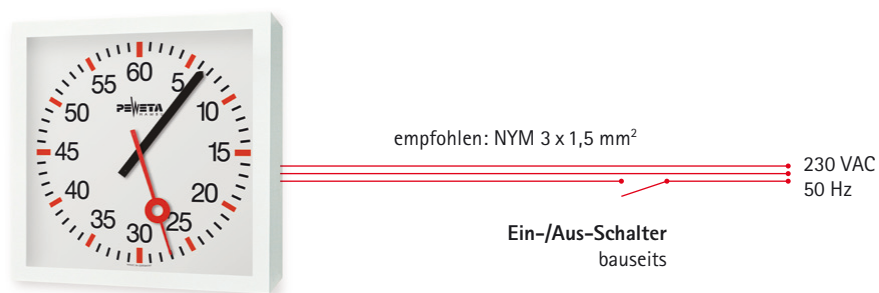

# Schaltbilder

## Typreihe 431

Art.Nr. 2304902

Art.Nr. 2304915

Art.Nr. 2304928

Das Beispiel zeigt 2 Stück **Art.Nr. 2304928** mit Steuerung **Art.Nr. 3799505**