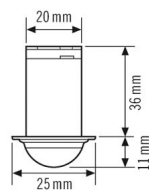

### SENSORIK

Erfassungswinkel	360°
Erfassungsreichweite quer	Ø 6 m
Erfassungsreichweite frontal	Ø 2 m
Erfassungsbereich	bis zu 28 m <sup>2</sup>
Empf. Montagehöhe	3 m
Max. Montagehöhe	5 m
Lichtmessung	Mischlicht
Helligkeitswert	10 - 2000 lx

### Maßzeichnung