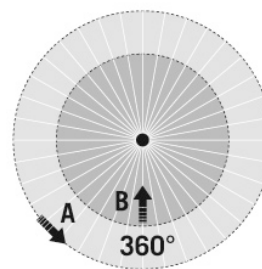

### SENSORIK

Erfassungswinkel	360°
Erfassungsreichweite quer	Ø 6 m
Erfassungsreichweite frontal	Ø 2 m
Erfassungsbereich	bis zu 28 m <sup>2</sup>
Empf. Montagehöhe	3 m
Max. Montagehöhe	5 m
Lichtmessung	Mischlicht
Helligkeitswert	10 - 2000 lx

### Maßzeichnung

### Erfassungsreichweite

■ Quer (A)      Ø 6 m

■ Frontal (B)      Ø 2 m