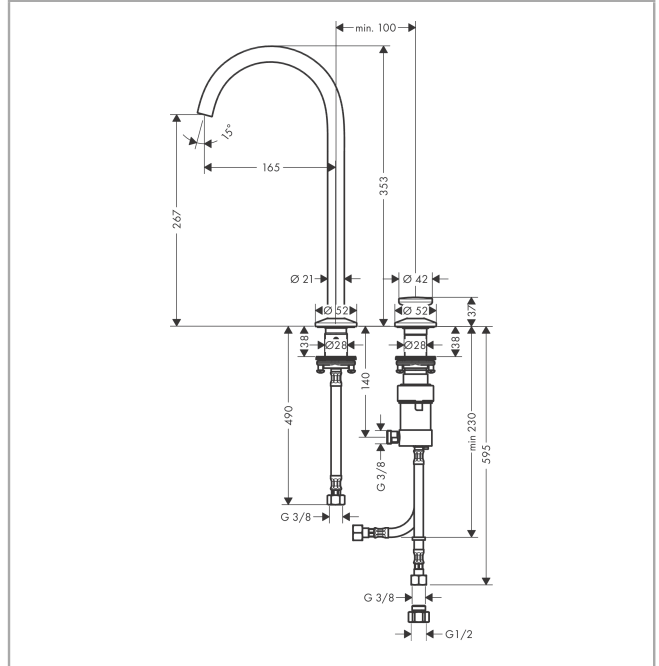

AXOR One
2-Loch Waschtischmischer Select 260 mit Push-Open Ablaufgarnitur
Oberfläche: **Brushed Black Chrome** Artikelnummer: **48060340**

Merkmale

- besteht aus: 2-Loch Waschtischmischer, Ablaufgarnitur
- ComfortZone 260
- Ausladung: 165 mm
- Auslaufhöhe: 267 mm
- Griffvariante: Select
- Schwenkbereich 120°
- Strahlart: Normalstrahl
- maximale Durchflussmenge bei 3 bar: 5 l/min
- Select Kartusche mit Temperaturverstellung
- Temperaturbegrenzung einstellbar
- für Durchlauferhitzer geeignet
- Push-Open Ablaufgarnitur G 1¼
- Material Ablaufventil: Metall
- Anschlussart: G ¾ Anschlussschläuche
- Flexible Anordnung von Bedieneinheit und Auslauf möglich
- die Bedieneinheit benötigt ca. 20 cm Platz unter der Platte
- EU-Taxonomie: max. 6 l/min - wesentlicher Beitrag (SC) möglich
- DVGW_NW-6506DM0388
- PA-IX 38031/IO

Technologie

Zertifikate / Nachhaltigkeit

AXOR One
2-Loch Waschtischmischer Select 260 mit Push-Open Ablaufgarnitur
 Oberfläche: **Brushed Black Chrome** Artikelnummer: **48060340**

Produktabbildung

Maßzeichnung

Durchflussdiagramm