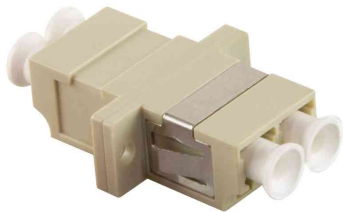

LWL Kupplung, 2x LC-Duplex, Multimode, Einrastmontage

- für Glasfaserkabel mit LC-Steckverbinder
- mit Keramikhülse
- aus Kunststoff, PC UL 94V0
- mit Metallclip zur Einrastmontage - mit Flansch

Anwendungsbeispiele:

- zur einfachen Einrastmontage in geeignete Verteilern, Patchfeldern und Anschlussdosen

LWL Kupplung, 2x LC-Duplex,
OM1/2, Multimode, beige

LWL Kupplung, 2x LC-Duplex,
OM3, Multimode, aqua

LWL Kupplung, 2x LC-Duplex,
OM4, Multimode, violett

LWL Kupplung, 2x LC-Duplex,
OS1/2, Multimode, blau

Produkt	Typ	Anschluss	Länge	Farbe	Hersteller- Nummer	Bestell- Nummer
LWL Kupplung, OM1/2, Multimode	LC Duplex - LC Duplex	Kupplung - Kupplung		beige	FA02LC2	11117265
LWL Kupplung, OM3, Multimode	LC Duplex - LC Duplex	Kupplung - Kupplung		aqua	FA02LC3	11117264
LWL Kupplung, OM4, Multimode	LC Duplex - LC Duplex	Kupplung - Kupplung		violett	FA02LC4	11117267
LWL Kupplung, OS1/2, Multimode	LC Duplex - LC Duplex	Kupplung - Kupplung		blau	FA02LC1	11117266