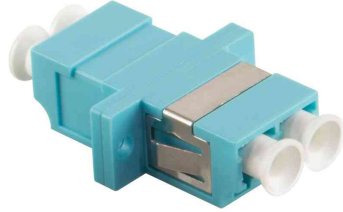

LWL Kupplung, 2x LC-Duplex, Multimode, Einrastmontage

- für Glasfaserkabel mit LC-Steckverbinder
- mit Keramikhülse
- aus Kunststoff, PC UL 94V0
- mit Metallclip zur Einrastmontage - mit Flansch

Anwendungsbeispiele:

- zur einfachen Einrastmontage in geeignete Verteilern, Patchfeldern und Anschlussdosen

LWL Kupplung, 2x LC-Duplex,
OM1/2, Multimode, beige

LWL Kupplung, 2x LC-Duplex,
OM3, Multimode, aqua

LWL Kupplung, 2x LC-Duplex,
OM4, Multimode, violett

LWL Kupplung, 2x LC-Duplex,
OS1/2, Multimode, blau

Produkt	Typ	Anschluss	Länge	Farbe	Hersteller- Nummer	Bestell- Nummer
LWL Kupplung, OM1/2, Multimode	LC Duplex - LC Duplex	Kupplung - Kupplung		beige	FA02LC2	11117265
LWL Kupplung, OM3, Multimode	LC Duplex - LC Duplex	Kupplung - Kupplung		aqua	FA02LC3	11117264
LWL Kupplung, OM4, Multimode	LC Duplex - LC Duplex	Kupplung - Kupplung		violett	FA02LC4	11117267
LWL Kupplung, OS1/2, Multimode	LC Duplex - LC Duplex	Kupplung - Kupplung		blau	FA02LC1	11117266