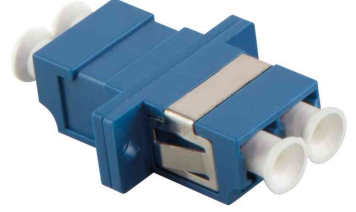

LWL Kupplung, 2x LC-Duplex, Multimode, Einrastmontage

- für Glasfaserkabel mit LC-Steckverbinder
- mit Keramikhülse
- aus Kunststoff, PC UL 94V0
- mit Metallclip zur Einrastmontage - mit Flansch

Anwendungsbeispiele:

- zur einfachen Einrastmontage in geeignete Verteilern, Patchfeldern und Anschlussdosen

LWL Kupplung, 2x LC-Duplex,
OM1/2, Multimode, beige

LWL Kupplung, 2x LC-Duplex,
OM3, Multimode, aqua

LWL Kupplung, 2x LC-Duplex,
OM4, Multimode, violett

LWL Kupplung, 2x LC-Duplex,
OS1/2, Multimode, blau

Produkt	Typ	Anschluss	Länge	Farbe	Hersteller- Nummer	Bestell- Nummer
LWL Kupplung, OM1/2, Multimode	LC Duplex - LC Duplex	Kupplung - Kupplung		beige	FA02LC2	11117265
LWL Kupplung, OM3, Multimode	LC Duplex - LC Duplex	Kupplung - Kupplung		aqua	FA02LC3	11117264
LWL Kupplung, OM4, Multimode	LC Duplex - LC Duplex	Kupplung - Kupplung		violett	FA02LC4	11117267
LWL Kupplung, OS1/2, Multimode	LC Duplex - LC Duplex	Kupplung - Kupplung		blau	FA02LC1	11117266