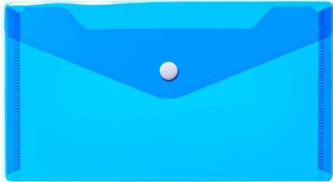

Dokumententasche DIN lang, Standardfarben

- Brieftasche im Format 220 x 120 mm
- Sichttasche mit Druckknopf
- aus halbtransparentem Polypropylen
- robust und abwischbar
- schützt vor Verschmutzungen und Feuchtigkeit
- der praktische Ordnungshelfer, ideal für unterwegs

farbig sortiert: weiß, gelb, dunkelgrün, rot und dunkelblau • Abgabe nur in ganzen VE's

Anwendungsbeispiele:

- zum Sammeln, Sortieren, Archivieren
- ideal für Unterlagen, Post, Quittungen, Eintrittskarten und vielem mehr

Dokumententasche, blau

Dokumententasche, gelb

Dokumententasche, grün

Dokumententasche, rot

Dokumententasche, weiß

Symbolbild: zeigt das Produkt in Anwendung

Symbolbild: zeigt den Verschluss

Produkt	Ausführung	Format	Fassungsvermögen	Farbe	VE	Hersteller- Nummer	Bestell- Nummer
Dokumententasche	PP	DIN lang		blau	1 Stück	20036	6504465
		DIN lang		gelb	1 Stück	20033	6504462
	PP	DIN lang		grün	1 Stück	20034	6504463
		DIN lang		rot	1 Stück	20035	6504464
	PP	DIN lang		weiß	1 Stück	20032	6504461
Dokumententasche, 5er VE	PP	DIN lang		farbig sortiert	5 Stück	20031	6504460