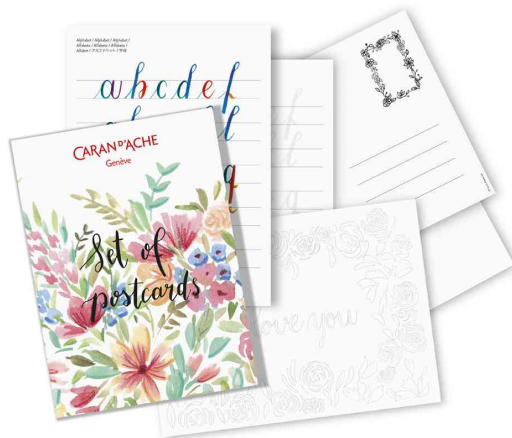

Detailsicht: zeigt die Postkarten