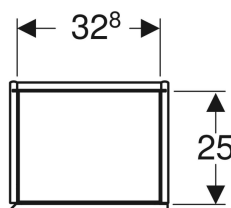

Geberit iCon Hochschrank mit einer Tür

Beispielbild

Verwendungszwecke

- Für Serien iCon, Acanto, Geberit ONE und Variform

Eigenschaften

- FSC™ C134279 zertifiziert
- Wandhängend
- Mit einer Tür
- Tür mit Dämpfungsmechanismus

- Griffmulde oder Push-to-open-Mechanismus zum Öffnen
- Mit vier versetzbaren Glaseinlegeböden
- Mit einem festen Einlegeboden
- Anschlagseite links oder rechts
- Feuchtigkeitsbeständig
- Vormontiert geliefert

Technische Daten

Werkstoff | Hochverdichtete Dreischicht-Holzspanplatte

Lieferumfang

- Hochschrank
- 4 Glaseinlegeböden
- Befestigungsmaterial

| Art.-Nr. | Farbe / Oberfläche | B | H | T | VE1 |
|----------------|---|-------|--------|---------|-------|
| 502.316.01.1 | weiß / lackiert hochglänzend | 36 cm | 180 cm | 29.1 cm | 1 St. |
| 502.316.01.3 * | weiß / lackiert matt | 36 cm | 180 cm | 29.1 cm | 1 St. |
| 502.316.JK.1 | lava / lackiert matt | 36 cm | 180 cm | 29.1 cm | 1 St. |
| 502.316.JL.1 * | sandgrau / lackiert hochglänzend | 36 cm | 180 cm | 29.1 cm | 1 St. |
| 502.316.JH.1 | Eiche / Melamin Holzstruktur | 36 cm | 180 cm | 29.1 cm | 1 St. |
| 502.316.JR.1 * | Nussbaum hickory / Melamin Holzstruktur | 36 cm | 180 cm | 29.1 cm | 1 St. |
| 502.316.01.2 | Korpus: weiß / lackiert hochglänzend Türen: weiß / Glas glänzend | 36 cm | 180 cm | 29.1 cm | Neu |
| 502.316.JK.2 | Korpus: lava / lackiert matt Türen: lava / Glas glänzend | 36 cm | 180 cm | 29.1 cm | Neu |
| 505.083.00.7 * | greige / lackiert matt | 36 cm | 180 cm | 29.1 cm | 1 St. |
| 505.083.00.8 * | schwarz / lackiert matt | 36 cm | 180 cm | 29.1 cm | 1 St. |