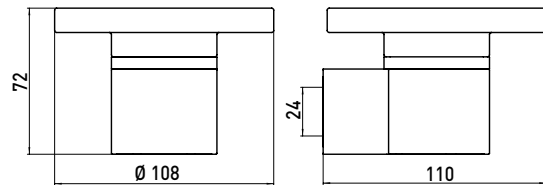

PRODUKTINFORMATION

Seifenhalter, Schale Kristallglas chrom

Art.-Nr.3530 001 00

Wandmodell