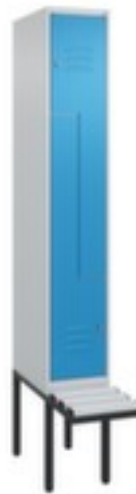

C+P

armoire vestiaire Z avec banc

Classic Plus

hauteur x largeur x profondeur 2120 x 300 x 815 mm, 2 compartiment(s), largeur compartiment 300 mm, Verrouillable avec serrure à cylindre, Lames en plastique coloris RAL7035 gris clair, corps avec thermolaquage en RAL7035 gris clair, face avant avec thermolaquage en RAL 5012 bleu clair

Numéro d'article: 264637

Clanic+

armoire vestiaire Z avec banc

- convient pour solution efficace et peu encombrante pour les espaces étroits
- hauteur x largeur x profondeur 2120 x 300 x 815 mm
- 2 compartiment(s)
- largeur compartiment 300 mm
- butée de porte double face
- angle d'ouverture de la porte 110 °

- assise hauteur x profondeur 450 x 310 mm
- par compartiment 1 tringle avec 3 doubles crochets coulissants anti-torsion
- porte battante en Z avec porte-étiquette et fentes d'aération
- portes à fleur avec gonds intérieurs
- Chaque porte est équipée de série d'un amortisseur
- Grande stabilité et rigidité grâce à l'augmentation du matériau aux endroits cruciaux et à la structure raffinée BIONIC Steel Frame composée de pliages, d'entretoises et d'espaces
- Verrouillable avec serrure à cylindre
- Orifice de ventilation supplémentaire dans le corps
- Lames en plastique coloris RAL7035 gris clair
- structure en acier, soudé de manière stable
- corps avec thermolaquage en RAL7035 gris clair
- face avant avec thermolaquage en RAL 5012 bleu clair
- Produit livré partiellement monté - le banc et l'armoire vestiaire sont livrés séparés pour un auto-montage facile
- Protection anti-effraction conformément au niveau B de la norme DIN 4547-2