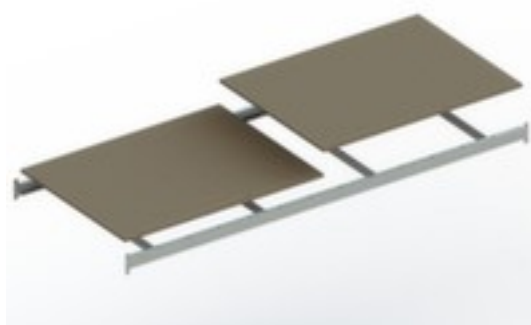

### sol en bois pour rayonnage grande largeur MINI-RACK

largeur x profondeur 2600 x 1050 mm, pour une charge max. par tabl. de 490 kg, en bois avec finition nature

Numéro d'article: 471867

## META Tablette MINI-RACK

### pour rayonnage

sol en bois pour rayonnage grande largeur

- largeur x profondeur 2600 x 1050 mm
- pour une charge max. par tabl. de 490 kg
- stabilité accrue grâce aux supports
- en bois avec finition nature

type tablette/niveau	sol en bois	couleur de la tablette	nature
largeur	2600 mm	Poids	53,21 kg
profondeur	1050 mm		