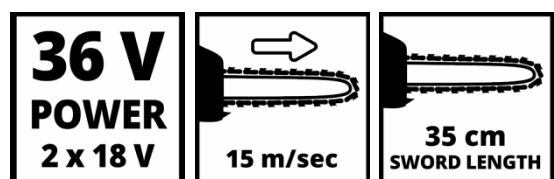

Technische Daten

- Akku	36 V Li-Ion
- Schwertlänge	35 cm
- Schnittlänge	33 cm
- Schnittgeschwindigkeit	15 m/s
- Öltankinhalt	115 mL
- Anzahl Akkus	0 STK

Logistische Daten

- Produktgewicht (kg)	3.79 kg
- Bruttogewicht (kg)	4.72 kg
- Maße Einzelverpackung	255 x 495 x 250 mm
- Stück pro Exportkarton	2 STK
- Bruttogewicht Exportkarton	11.5 kg
- Maße Exportkarton	515 x 405 x 275 mm
- Containermengen (20"/40"/40"HC)	976 1952 2196