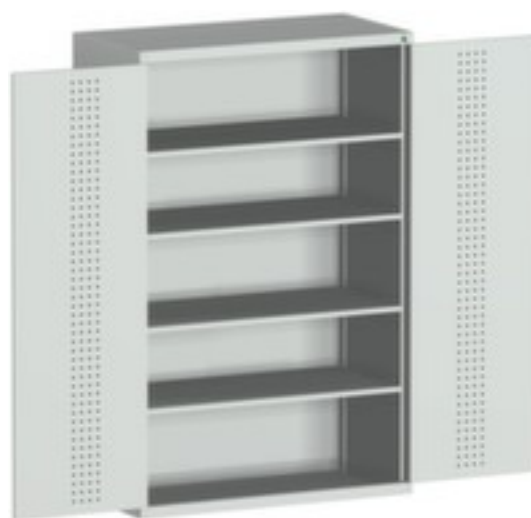

bott **kast met geperforeerde** **platen** **cubio**

hoogte x breedte x diepte 2000 x 1300 x 525 mm, 4 niveaus met Stalen bodem, afsluitbaar met 5-punts sluitsysteem, romp met slag- en krasvaste poedercoating in RAL7035 lichtgrijs, front met slag- en krasvaste poedercoating in RAL7035 lichtgrijs

Artikelnummer: 125933

bott Systemkast cubio

kast met geperforeerde platen

- hoogte x breedte x diepte 2000 x 1300 x 525 mm
- constructie van plaatstaal
- dubbele openslaande deur met perforaties
- deuren binnen met perforatie
- deuropeningshoek 180 °
- 4 niveaus met Stalen bodem
- draagvermogen per niveau 160 kg
- met draaigreep
- afsluitbaar met 5-punts sluitsysteem
- romp met slag- en krasvaste poedercoating in RAL7035 lichtgrijs
- front met slag- en krasvaste poedercoating in RAL7035 lichtgrijs
- niveaus met corrosiebeschermende zinklaag

Technische details

meubeltype kast

oppervlak romp m. poedercoating

type kast	systeemkast	oppervlak front	m. poedercoating
type deur	dubbele openslaande deur met perforaties	sluitsysteem	5-punts sluitsysteem
hoogte	2000 mm	oppervlak legbord	verzinkt
breedte	1300 mm	afsluitbaar	ja
diepte	525 mm	scheidingswand	nee
kast uitrusting	legborden	materiaal	plaatstaal
legbord-/niveautype	Stalen bodem	openingshoek deur	180 °
legborden / schappen aantal	4 stuks	greep	draaigreep
draagvermogen legbord	160 kg	verrijdbaar	nee
kleur romp	lichtgrijs // RAL7035	gewicht	155,1 kg
kleur voorkant	lichtgrijs // RAL7035		