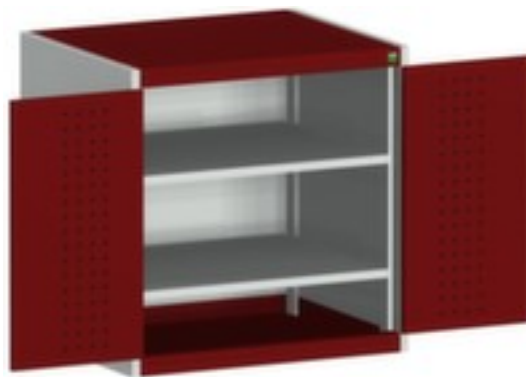

boff **kast met geperforeerde** **platen** cubio

hoogte x breedte x diepte 800 x 800 x 525 mm, 2 niveaus met Stalen bodem, afsluitbaar met 5-punts sluitsysteem, romp met slag- en krasvaste poedercoating in RAL7035 lichtgrijs, front met slag- en krasvaste poedercoating in RAL3004 purperrood

Artikelnummer: 126013

boff **Systeemkast cubio**

kast met geperforeerde platen

- hoogte x breedte x diepte 800 x 800 x 525 mm
- constructie van plaatstaal
- dubbele openslaande deur met perforaties
- deuren binnen met perforatie
- deuropeningshoek 180 °
- 2 niveaus met Stalen bodem
- draagvermogen per niveau 160 kg
- met draaigreep
- afsluitbaar met 5-punts sluitsysteem
- romp met slag- en krasvaste poedercoating in RAL7035 lichtgrijs
- front met slag- en krasvaste poedercoating in RAL3004 purperrood
- niveaus met corrosiebeschermende zinklaag

Technische details

meubeltype	kast	oppervlak romp	m. poedercoating
type kast	systeemkast	oppervlak front	m. poedercoating

type deur	dubbele openslaande deur met perforaties	sluitsysteem	5-punts sluitsysteem
hoogte	800 mm	oppervlak legbord	verzinkt
breedte	800 mm	afsluitbaar	ja
diepte	525 mm	scheidingswand	nee
kast uitrusting	legborden	materiaal	plaatstaal
legbord-/niveautype	Stalen bodem	openingshoek deur	180 °
legborden / schappen aantal	2 stuks	greep	draaigreep
draagvermogen legbord	160 kg	verrijdbaar	nee
kleur romp	lichtgrijs // RAL7035	gewicht	50,6 kg
kleur voorkant	purperrood // RAL3004		

Gerelateerde Producten

125777		oplegelement kast, met afrolrand aan 4 zijden, hoogte x breedte x diepte 15 x 800 x 525 mm
126059		Stalen bodem voor systeemkast, hoogte x breedte x diepte 25 x 800 x 525 mm, draagvermogen 100 kg, van staal met corrosiebeschermende zinklaag
126063		inlegbodem voor systeemkast, hoogte x breedte x diepte 64 x 800 x 525 mm, van staal in RAL7035 lichtgrijs
126275		antislipmat, hoogte x breedte x diepte 2,5 x 675 x 400 mm, voor kast breedte x diepte 800 x 525 mm