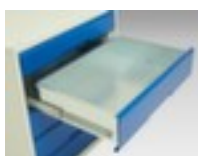

bott **ladekast** verso

hoogte x breedte x diepte 1000 x 800 x 550 mm, 3 lade(n), met volledig uittrekbaar, 1 niveaus met Stalen bodem

Artikelnummer: 232071