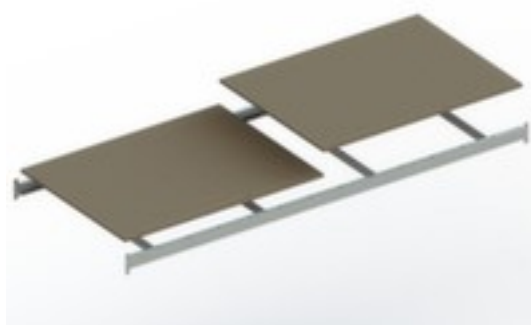

### sol en bois pour rayonnage grande largeur MINI-RACK

largeur x profondeur 2600 x 1050 mm, pour une charge max. par tabl. de 490 kg, en bois avec finition nature

Numéro d'article: 471867

## META Tablette MINI-RACK

### pour rayonnage

sol en bois pour rayonnage grande largeur

- largeur x profondeur 2600 x 1050 mm
- pour une charge max. par tabl. de 490 kg
- stabilité accrue grâce aux supports
- en bois avec finition nature

type de soubassement	sol en bois	couleur de la tablette	nature
largeur	2600 mm	Poids	53,21 kg
profondeur	1050 mm		