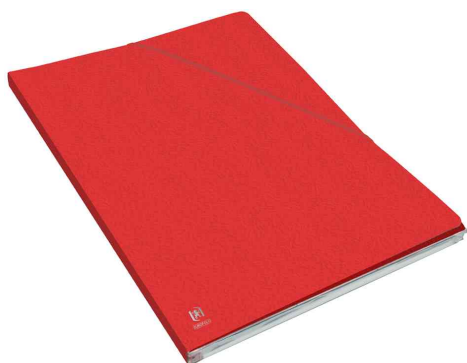

Chemise à élastique EUROFOLIO+ ALPINA, largeur du dos: 15 mm

- pour format A4
- en carton Multi'Strat 425 g/m²
- avec étiquette de dos sous gaine loupe
- avec 1 élastique d'angle
- avec 1 rabat riveté
- dimensions: (L)240 x (H)320 mm

Référence 5402066 - assorti: dans les couleurs bleu, jaune,, rouge, vert

Accessoires: Container pour chemises ALPINA: vide • en carton • noir

- vendu uniquement au conditionnement

Chemise à élastique EUROFOLIO+ ALPINA, assorti

Chemise à élastique EUROFOLIO+ ALPINA, bleu

Chemise à élastique EUROFOLIO+ ALPINA, jaune

Chemise à élastique EUROFOLIO+ ALPINA, rouge

Chemise à élastique EUROFOLIO+ ALPINA, vert

Container pour chemises ALPINA