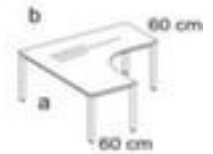

Nowy Styl Höhenverstellbarer Freiform- Schreibtisch E10

Höhe x Breite x Tiefe 720 - 840 x 1600 x 1600 mm, Vertiefung links, 4-Fußgestell aus Stahl verchromt, Rundrohr

Artikelnummer: 147838

NowyStyl

Nowy Styl Freiform-Schreibtisch E10

Höhenverstellbarer Freiform-Schreibtisch

- Höhe x Breite x Tiefe 720 - 840 x 1600 x 1600 mm
- Plattenstärke 25 mm
- Vertiefung links
- Kante mit stoßfestem ABS-Umleimer
- 4-Fußgestell aus Stahl verchromt
- Rundrohr
- 5 Jahre Garantie

Technische Details

Möbeltyp	Tisch	Material Platte	Holz
Tischtyp	Schreibtisch	Oberfläche Platte	melaminharzbeschichtet
Tischelement	Grundelement	Farbe Platte	aus verschiedenen Dekoren wählbar
Höhe	720-840 mm	Plattenkante	ABS-Umleimer
Breite	1600 mm	Material Gestell	Stahl
Tiefe	1600 mm	Oberfläche Gestell	verchromt
Stärke Platte	25 mm	höhenverstellbar	ja

Plattenform	Freiform	Memoryfunktion	nein
Gestellform	4-Fußgestell	Farbe Ausführung	verchromt
Rohrform	Rundrohr	Garantie	5 Jahre
Vertiefung	links	Gewicht	48,3 kg
Anbautiefe	600 mm		

Zubehör

148295		Tastatur- und Mausablage, Geeignet für Schreibtisch, Höhe x Breite x Tiefe 100 x 620 x 430 mm, Aus Holz mit pflegeleichter Melaminharzbeschichtung
148296		CPU-Halter, Geeignet für Schreibtisch, Höhe x Breite x Tiefe 555 x 515 x 275 mm, Aus Stahl mit schlag- und kratzfester Pulverbeschichtung
148313		Kabelwanne für Schreibtisch, Länge 790 mm, Für Tischbreite 1600 mm, In alusilber
148317		Kabelwanne für Schreibtisch, Aus Kunststoff in alusilber
148319		Kabelwanne für Schreibtisch, Aus Kunststoff in alusilber
148320		Kabelwanne für Schreibtisch, Aus Kunststoff in alusilber
148321		Kabelklemmen für Schreibtisch, Aus Kunststoff in schwarz
148322		Kabelkanal für Schreibtisch, Länge 770 mm, Aus Kunststoff in alusilber