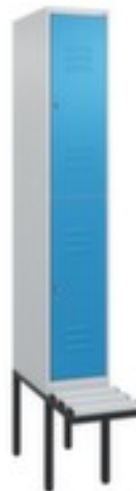

C+P

Doppelstöckiger Abteilschrank mit Sitzbank Classic Plus

Höhe x Breite x Tiefe 2120 x 300 x 815 mm, 1 x2 Abteile, Abteil Breite 300 mm, Verschließbar mit Zylinderschloss, schwebende Sitzbank, Leisten aus Kunststoff in RAL7035 Lichtgrau, Korpus mit Einbrennlackierung in RAL7035 Lichtgrau, Front mit Einbrennlackierung in RAL5012 Lichtblau

Classic+

Artikelnummer: 270105

Doppelstöckiger Abteilschrank mit Sitzbank

- Höhe x Breite x Tiefe 2120 x 300 x 815 mm
- 1 x2 Abteile
- Abteil Breite 300 mm
- Türanschlag rechts
- Türöffnungswinkel 110 °
- Sitz Höhe x Tiefe 450 x 310 mm
- Je Abteil 2 Schrankfächer mit je einer Kleiderstange und 3 verdrehsicheren Doppelschiebehaken
- Flügeltür mit Etikettenrahmen und Lüftungsschlitzen
- einschlagende Türen mit innenliegenden Drehbolzen
- Jede Tür ist serienmäßig mit einer Anschlagdämpfung ausgestattet
- Hohe Stabilität und Verwindungssteifigkeit durch Materialerhöhung

an den entscheidenden Stellen und der raffinierten BIONIC Steel Frame-Struktur aus Faltungen, Streben und Zwischenräumen

- Verschließbar mit Zylinderschloss
- Zusätzliche Lüftungsöffnung im Korpus
- schwebende Sitzbank
- Leisten aus Kunststoff in RAL7035 Lichtgrau
- Konstruktion aus Stahl, stabil verschweißt
- Korpus mit Einbrennlackierung in RAL7035 Lichtgrau
- Front mit Einbrennlackierung in RAL5012 Lichtblau
- Die Anlieferung erfolgt teilmontiert - Bank und Spind getrennt zur einfachen Selbstmontage
- Aufbruchgeschützt gemäß Stufe B nach DIN 4547-2
- 10 Jahre Garantie