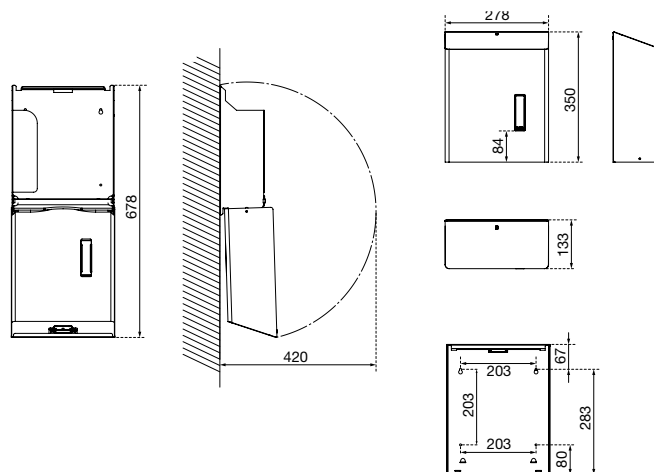

ART. 29-521

PAPIERHANDTUCHSPENDER

SERIE OMEGA

AIR-WOLF GmbH
Waschraum- und Hygienetechnik
Unterhachinger Strasse 75
D-81737 München

Telefon +49 (89) 420790-10
Telefax +49 (89) 420790-70
air-wolf@air-wolf.de
www.air-wolf.de

Ein Unternehmen der
Wolf-Gruppe

AIR-WOLF

AUSSCHREIBUNGSTEXT

Papierhandtuchspender für ca. 500 Papierhandtücher, frei befüllbar mit handelsüblichen Falthandtüchern in C- oder V-Faltung, Edelstahl mattschwarz beschichtet, Materialstärke 1,0 mm, abgeschrägte Oberseite gegen das Ablegen von Abfall, mit Sichtfenster zur Füllstandskontrolle, mit Einheitsschloss, inklusive Befestigungsmaterial und Schlüssel, für Aufputzmontage

ABMESSUNGEN

H x B x T 350 x 278 x 133 mm
Gewicht 2,7 kg

EINSATZGEBIETE

Universell einsetzbar, auch in öffentlichen, stark frequentierten und vandalismusgefährdeten Bereichen: Flughäfen, Stadien, Veranstaltungshallen, Gastronomie, Schulen, Universitäten, Diskotheken, Kommunalbauten, Ladengeschäfte, Kanzleien, Büros, Theater, Kinos, Hotels, Wellness etc.

MONTAGETIPP

Menschen haben es oft eilig und vermeiden Umwege. Installieren Sie also Papierhandtuchspender und dazugehörige Abfallbehälter möglichst übereinander und auf dem direkten Weg zwischen Waschtisch und Ausgang.

ALTERNATIVE OBERFLÄCHENAUSFÜHRUNGEN

AIR-WOLF Papierhandtuchspender,
Edelstahl weiß beschichtet, Art. 29-421

AIR-WOLF Papierhandtuchspender,
Edelstahl gebürstet, transparent pulverbeschichtet gegen Finger- und Anlaufspuren, Art. 29-021

OPTIONAL - PASSENDE FALTHANDTÜCHER

Passende Falthandtücher mit Interfold-Faltung finden Sie in unserem aktuellen Katalog mit den derzeit gültigen Preisen oder auf unserer Homepage www.air-wolf.de