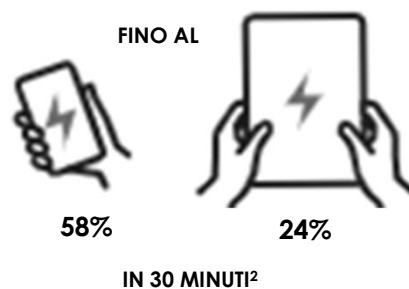

Fast Charge Wall Charger

- Rapido e resistente, ricarica lo smartphone al 58% in 30 minuti<sup>2</sup>
- Supera test rigorosi per una ricarica sicura ed efficiente
- Il caricabatterie a muro è testato contro le cadute ed è dotato di un rivestimento esterno per una durevolezza extra
- Compatibile con smartphone Apple, Samsung, LG, Google e di altri marchi
- Si adatta alla perfezione ai cavetti OtterBox
- Supporta la tecnologia di ricarica rapida USB Power Delivery

• Servizio clienti sempre a disposizione

<sup>1</sup>si applica solo alla custodia Symmetry

Clear – Type C  
78-80512  
840104261699

Clear – Type G  
78-80508  
840104261651

## Specifiche tecniche /

<b>Nome prodotto:</b>	Symmetry Series + Alpha Glass + Fast Charge Wall Charger USB-C 20W
<b>Compatibilità dispositivo:</b>	iPhone 12 mini
<b>Potenza Uscita:</b>	USB-C: 20W (5V/3A, 9V/2.22A)
<b>Potenza Ingresso:</b>	100-240VAC 50/60Hz
<b>Specifiche:</b>	USB Power Delivery 3.0 USB Battery Charging Standard 1.2 Apple Charging Standard
<b>Lingue:</b>	EN/FR/DE/ES/IT/PT/JA/KO/ZH/ZHT
<b>Peso unità:</b>	0.42-lbs   192.48-g
<b>Quantità imballaggio:</b>	6
<b>Peso imballaggio:</b>	3.88-lb   1760.88-g
<b>Dimensioni imballaggio:</b>	12.31 x 9.19 x 8.25-in   31.27 x 23.34 x 20.96-cm
<b>Dimensioni confezione:</b>	8.00 x 4.31 x 3.94-in   20.32 x 10.95 x 10.00-cm