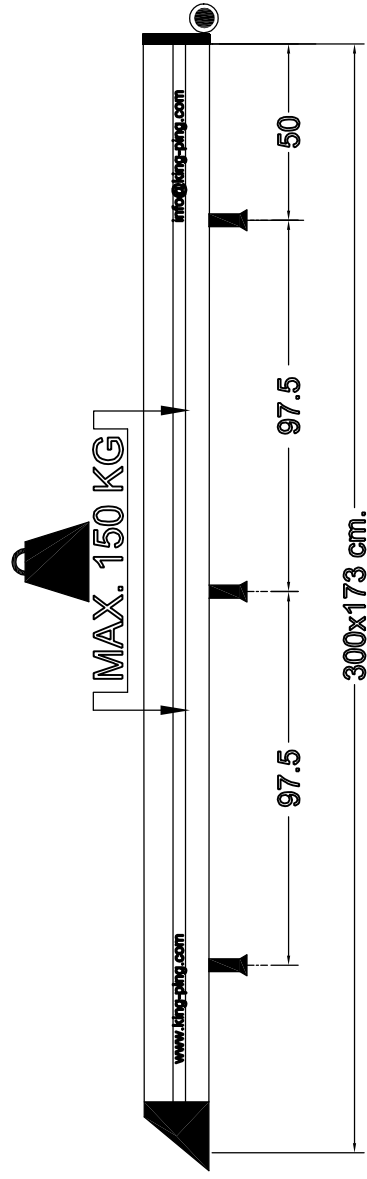

Mercedes Sprinter 2007

VW CRAFTER

300x173cm. L1 H1

	6X		6X		6X
	12X		6X		6X
	6X		12X		12X
	24X		12X		12X
	2X				

www.king-ping.com
info@king-ping.com

MONTAGEFILM KING-ALU IMPERIAAL

- Bij onduidelijkheden raadpleeg uw leverancier!
- Pour plus de renseignements consultez votre fournisseur!
- Bei eventuellen Unklarheiten, bitten wir Sie mit Ihren Lieferanten Kontakt aufzunehmen!
- Might this not be clear, please contact your supplier!

308 ALUMESP300173S ALUWCR300173S 06/2013