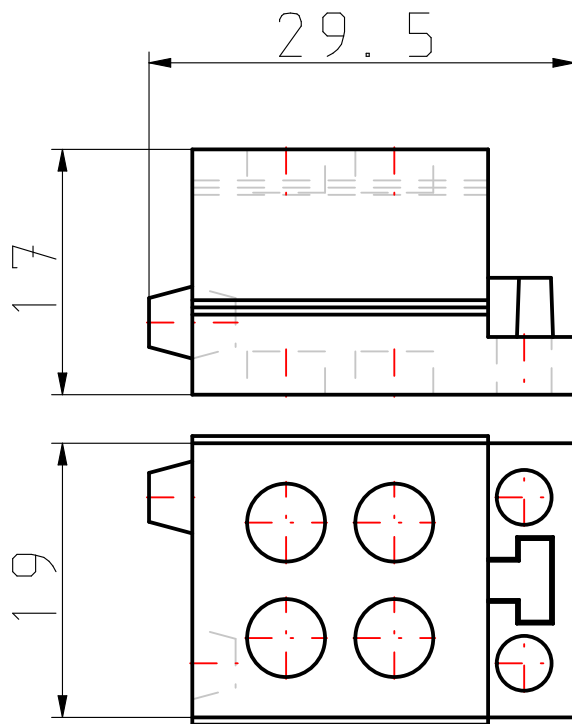

107846 - TMS-STPG-GY Kabeltülle klein SEBS (Grau)

Art.Nr.	107846
Preview	107846.png
Beschreibung	TMS-STPG-GY-4X6
IP Schutzart	IP54
Material der Membrane	SEBS
Material Temperaturbereich [°C]	-40 bis +80
Anzahl Kabeldurchführungen	4
Kabelanzahl x Dichtbereich 1 (Ø) [mm]	4 x 5 - 6
Gewicht Artikel [g]	6.24
Gewicht Verpackungseinheit [kg]	0.0624
Verpackung	Großverpackung
Verpackungseinheit	10
Liefereinheit	10
Zolltarifnummer	85472000

Alle Trelleborg Cable Entry Solutions Materialien, sind konform sowohl mit der RoHS Richtlinie als auch mit der Reach Verordnung

Alle Abmessungen sollen nur als Referenz und nicht für Zwecke der Qualitätskontrolle verwendet werden