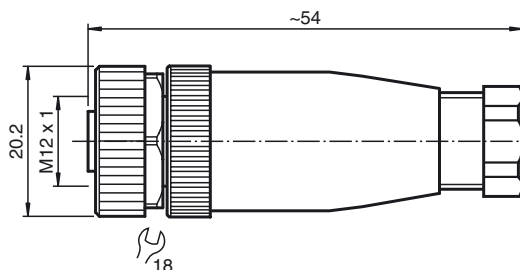

#### V1-G-BK

Kabeldose gerade, M12, 4-polig,  
konfektionierbar

### Abmessungen

#### Allgemeine Daten

Polzahl	4
Anschluss 1	Buchse
Bauform 1	gerade
Gewinde 1	M12
UL File Number	E363587

#### Mechanische Daten

Schutzart	IP67
Anschluss	1 x M12-Buchse, gerade Schraubklemmen für max. 0,75 mm <sup>2</sup> , AWG 18