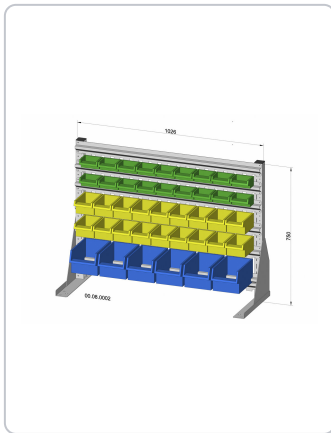

# Regał stojący jednostronny na 42 szt. pudełek przezroczystych z PS

powłoka proszkowa kolor: jasnoszary, 1030x750 mm

## Opis:

Regały stojące 1030 x 750 mm, ze stabilnej blachy stalowej z powłoką proszkową, jednostronnie wyposażone w 6 zaczepianych szyn na 42 szt. pudełek przezroczystych PS, kolor: jasnoszary

- jednostronne, z przezroczystymi pudełkami magazynowymi z polistyrenu, 42 szt.
- powłoka proszkowa
- stabilna, łączona śrubami konstrukcja stalowa, niewywrotna, wyposażona w listwy zaczepiane
- 6 zaczepianych listew – szerokość 1 016 mm
- udźwig 40 kg na każdą zaczepianą listwę
- Wyposażenie pudełek przezroczystych: 18 x PS, wielkość 1, kolor: zielony, 18 x PS, wielkość 2, kolor: żółty, 6 x PS, wielkość 3, kolor: niebieski
- b = szerokość = 1 030 mm; h = wysokość = 750 mm