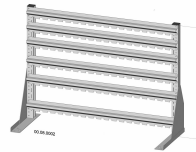

# Regał stojący jednostronny na 42 szt. pudełek przezroczystych z PS

powłoka proszkowa kolor: jasnoszary, 1030x750 mm

## Opis:

Regały stojące 1030 x 750 mm, ze stabilnej blachy stalowej z powłoką proszkową, jednostronnie wyposażone w 6 zaczepianych szyn na 42 szt. pudełek przezroczystych PS, kolor: jasnoszary

- jednostronne, z przezroczystymi pudełkami magazynowymi z polistyrenu, 42 szt.
- powłoka proszkowa
- stabilna, łączona śrubami konstrukcja stalowa, niewywrotna, wyposażona w listwy zaczepiane
- 6 zaczepianych listew – szerokość 1 016 mm
- udźwig 40 kg na każdą zaczepianą listwę
- Wyposażenie pudełek przezroczystych: 18 x PS, wielkość 1, kolor: zielony, 18 x PS, wielkość 2, kolor: żółty, 6 x PS, wielkość 3, kolor: niebieski
- b = szerokość = 1 030 mm; h = wysokość = 750 mm