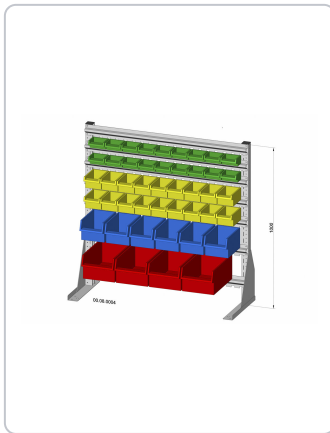

Scaffale corredato su un solo lato di 46 contenitori a bocca di lupo PS

Rivestimento in polvere, colore grigio chiaro, 1030x1000 mm

Descrizione

Scaffali da tavolo 1.030 x 1.000 mm, in robusta lamiera di acciaio verniciata a polvere, corredati su un solo lato di 7 barre di aggancio per 46 contenitori a bocca di lupo PS, colore grigio

- Corredato su un lato di 46 contenitori a bocca di lupo in polistirolo in dotazione
- Rivestimento in polvere
- robusta e stabile struttura in lamiera d'acciaio fissata con viti, con barre di aggancio
- Con 7 barre di aggancio - larghezza 1.016 mm
- Portata 40 kg per barra di aggancio
- Contenitori a bocca di lupo in dotazione: 18 PS misura 1 colore verde, 18 PS misura 2 colore giallo, 6 PS misura 3 colore blu, 4 PS misura 4 colore rosso
- b=larghezza=1.030 mm h=altezza=1.000 mm