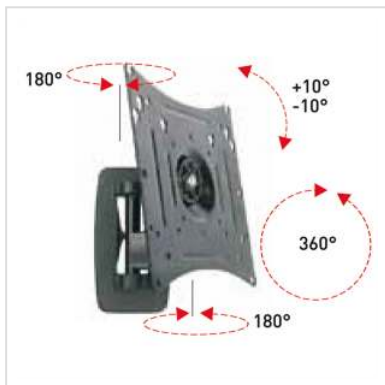

ROLINE LCD monitorarm, 5 draaipunten

Art.nr.	17.03.0006
Fabrikant	ROLINE
Art.nr. fabrikant	17.03.0006
EAN (een stuk)	7611990141265

roline
Designed for Professionals

- De LCD-Monitorarm draagstang kan flexibel in de juiste hoek/stand worden ingesteld
- De Monitorarm is aan de draagstang in hoogte verstelbaar
- Materiaal: staal
- Voor de bevestiging van beeldschermen met VESA 75/100/200x100
- Kleur: zwart

TV formaat: 25 - 81 cm (10"- 32")

Laadvermogen: tot 20 kg

Aantal draaipunten: 5

Max. arm lengte: 12,2 cm

Kantelbaar op en neer: 20°

Technische specificaties

Producent	ROLINE
Produkt groep	LCD-Monitor armen
Produkt type	Beeldschermarm, wandhouder
Draagkracht	20 kg
Aantal Draaipunten	5
Verstel mogelijkheid	Mechanisch
VESA 75 x 75 mm	ja
VESA 100 x 100 mm	ja

VESA 200 x 100 mm	ja
-------------------	----

VESA 200 x 200 mm	ja
-------------------	----