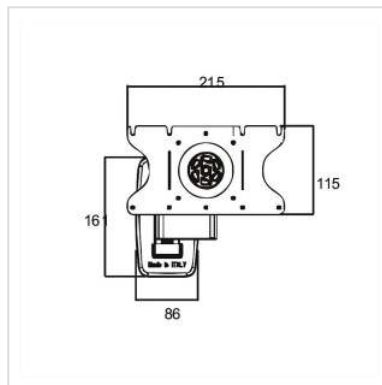

ROLINE LCD monitorarm, 5 draaipunten

Art.nr.	17.03.0006
Fabrikant	ROLINE
Art.nr. fabrikant	17.03.0006
EAN (een stuk)	7611990141265

roline
Designed for Professionals

- De LCD-Monitorarm draagstang kan flexibel in de juiste hoek/stand worden ingesteld
- De Monitorarm is aan de draagstang in hoogte verstelbaar
- Materiaal: staal
- Voor de bevestiging van beeldschermen met VESA 75/100/200x100
- Kleur: zwart

TV formaat: 25 - 81 cm (10"- 32")

Laadvermogen: tot 20 kg

Aantal draaipunten: 5

Max. arm lengte: 12,2 cm

Kantelbaar op en neer: 20°

Technische specificaties

Producent	ROLINE
Produkt groep	LCD-Monitor armen
Produkt type	Beeldschermarm, wandhouder
Draagkracht	20 kg
Aantal Draaipunten	5
Verstel mogelijkheid	Mechanisch
VESA 75 x 75 mm	ja
VESA 100 x 100 mm	ja

VESA 200 x 100 mm	ja
-------------------	----

VESA 200 x 200 mm	ja
-------------------	----