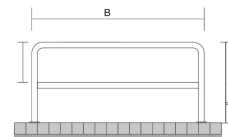

Vergrößerte Produktabbildungen siehe weitere Seiten

Ausführung: Breite

Lieferzeit	Artikel-Nr.	Bezeichnung
	465.62	1000 mm
	465.63	1500 mm
	465.64	2000 mm