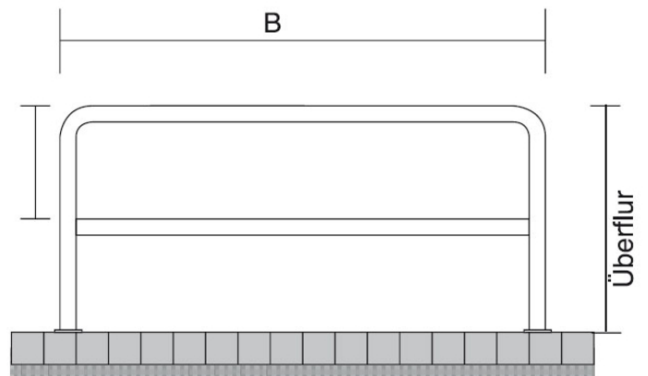

Variante: Farbe

zus. Art. Nr.	Bezeichnung
	ohne Farbe
b-wr	weiß beschichtet mit rot reflektierenden Leuchtstreifen
b-sonder	nach beiliegender RAL-Karte beschichtet

Legende: 24 - 72 Stunden 3 - 6 Tage 1 - 3 Wochen 3 - 5 Wochen 5 - 8 Wochen

Zu diesem Artikel empfehlen wir folgendes Zubehör:

**Befestigungsset Typ 1, Schrauben 8 x 80 mm
inkl. Kunststoffdübel, VPE 4 oder 8 Stück**

Schrauben 8 x 80 mm, verzinkt, Bit T 40
inkl. Kunststoffdübel Ø 10 mm

Weitere Produktabbildungen