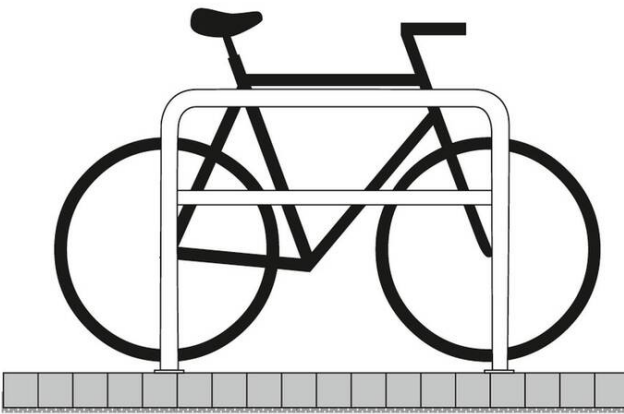

Variante: Farbe

zus. Art. Nr.	Bezeichnung
	ohne Farbe
b-wr	weiß beschichtet mit rot reflektierenden Leuchtstreifen
b-sonder	nach beiliegender RAL-Karte beschichtet

Legende: 24 - 72 Stunden 3 - 6 Tage 1 - 3 Wochen 3 - 5 Wochen 5 - 8 Wochen

Zu diesem Artikel empfehlen wir folgendes Zubehör:

**Befestigungsset Typ 1, Schrauben 8 x 80 mm
inkl. Kunststoffdübel, VPE 4 oder 8 Stück**

Schrauben 8 x 80 mm, verzinkt, Bit T 40
inkl. Kunststoffdübel Ø 10 mm

Weitere Produktabbildungen