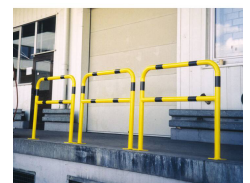

Vergrößerte Produktabbildungen siehe weitere Seiten

Ausführung: Breite

Lieferzeit	Artikel-Nr.	Bezeichnung
	465.62	1000 mm
	465.63	1500 mm
	465.64	2000 mm