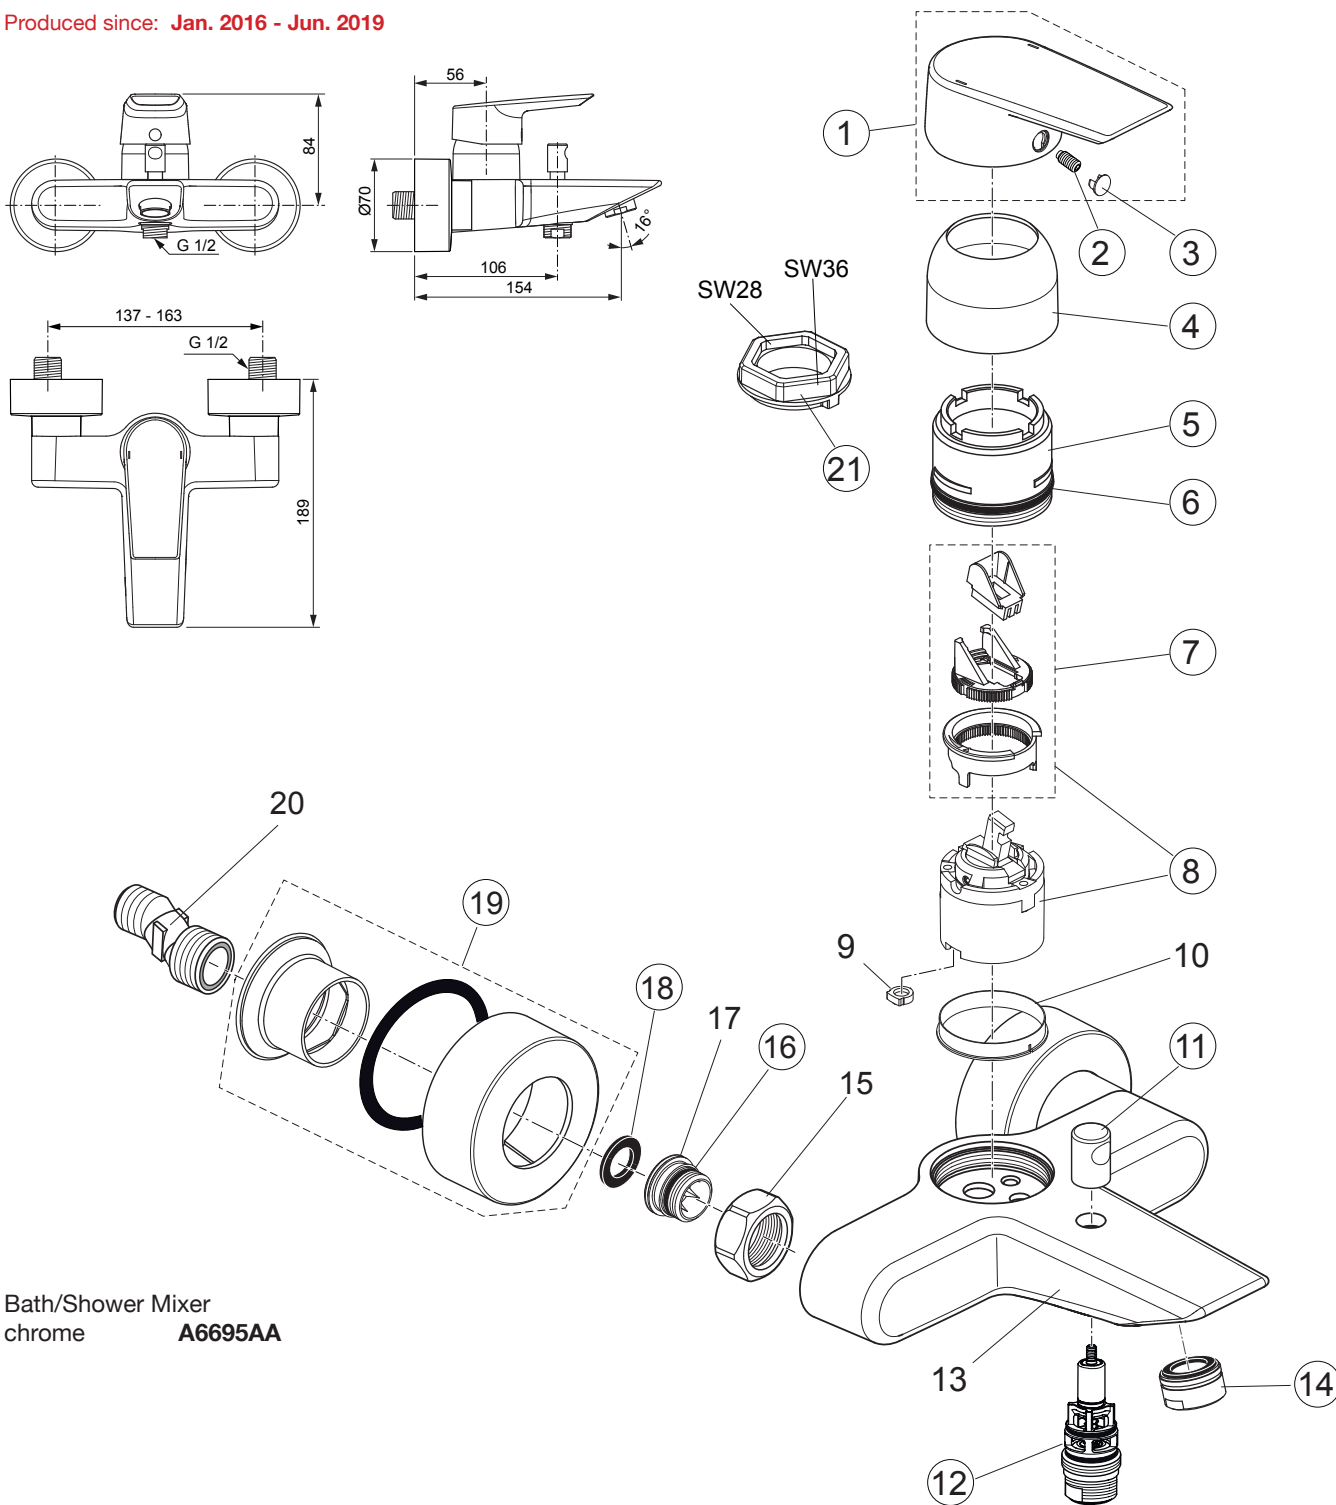

Produced since: Jun. 2019

Bath/Shower Mixer
chrome **A6695AA**

Pos.	Description	Part-Number	Qty.	Pos.	Description	Part-Number	Qty.
1	Lever cpl. with Logo ISI	A 861 019 AA	1 Set	13	Body		
2	Thread pin M5x10 DIN915	A 963 309 NU	1 pcs	14	Aerator	A 963 181 NU	1 pcs
3	Handle cap	B 960 473 AA	1 pcs	15	Coupling nut G3/4		
4	Cap + Pos. 21	B 960 779 AA	1 Set	16	O - ring Ø 15,6 x 1,78	A 961 182 NU	1 pcs
5	Thread ring + Pos. 21, 10	B 960 780 NU	1 Set	17	Seat M19x1,5 left thread		
6	O - ring Ø 41 x 1,78	A 961 863 NU	1 pcs	18	Fibre / Filter Ø24x15x2,4	A 963 909 NU	2 pcs
7	Lever adapter			19	Escutcheon cpl.	B 961 016 AA	1 Set
8	Cartridge Ø38	A 861 156 NU*	1 Set	20	S-Connector complete		
9	Key for pos. 5	B 960 650 NU	1 pcs	21	Key for pos. 5	B 960 650 NU	1 pcs
11	Pullknop	B 960 486 AA	1 pcs				
12	Diverter	B 960 167 AA	1 pcs				

(*not all parts needed)

Produced since: Jan. 2016 - Jun. 2019

Bath/Shower Mixer
chrome **A6695AA**

Pos.	Description	Part-Number	Qty.	Pos.	Description	Part-Number	Qty.
1	Lever cpl. with Logo ISI	A 861 019 AA	1 Set	12	Diverter	B 960 167 AA	1 pcs
2	Thread pin M5x10 DIN915	A 963 309 NU	1 pcs	13	Body		
3	Handle cap	B 960 473 AA	1 pcs	14	Aerator	A 963 181 NU	1 pcs
4	Cap + Pos. 21	B 960 779 AA	1 Set	15	Coupling nut G3/4		
5	Thread ring + Pos. 21, 10	B 960 780 NU	1 Set	16	O - ring Ø 15,6 x 1,78	A 961 182 NU	1 pcs
6	O - ring Ø 41 x 1,78	A 961 863 NU	1 pcs	17	Seat M19x1,5 left thread		
7	ECO-function / Hot limiter	A 963 314 NU	1 Set	18	Fibre / Filter Ø24x15x2,4	A 963 909 NU	2 pcs
8	Cartridge Ø40 + Pos.23	B 960 775 NU	1 Set	19	Escutcheon cpl.	B 961 016 AA	1 Set
9	Pin			20	S-Connector complete		
10	Support ring			21	Key for pos. 5	B 960 650 NU	1 pcs
11	Pullknop	B 960 486 AA	1 pcs				