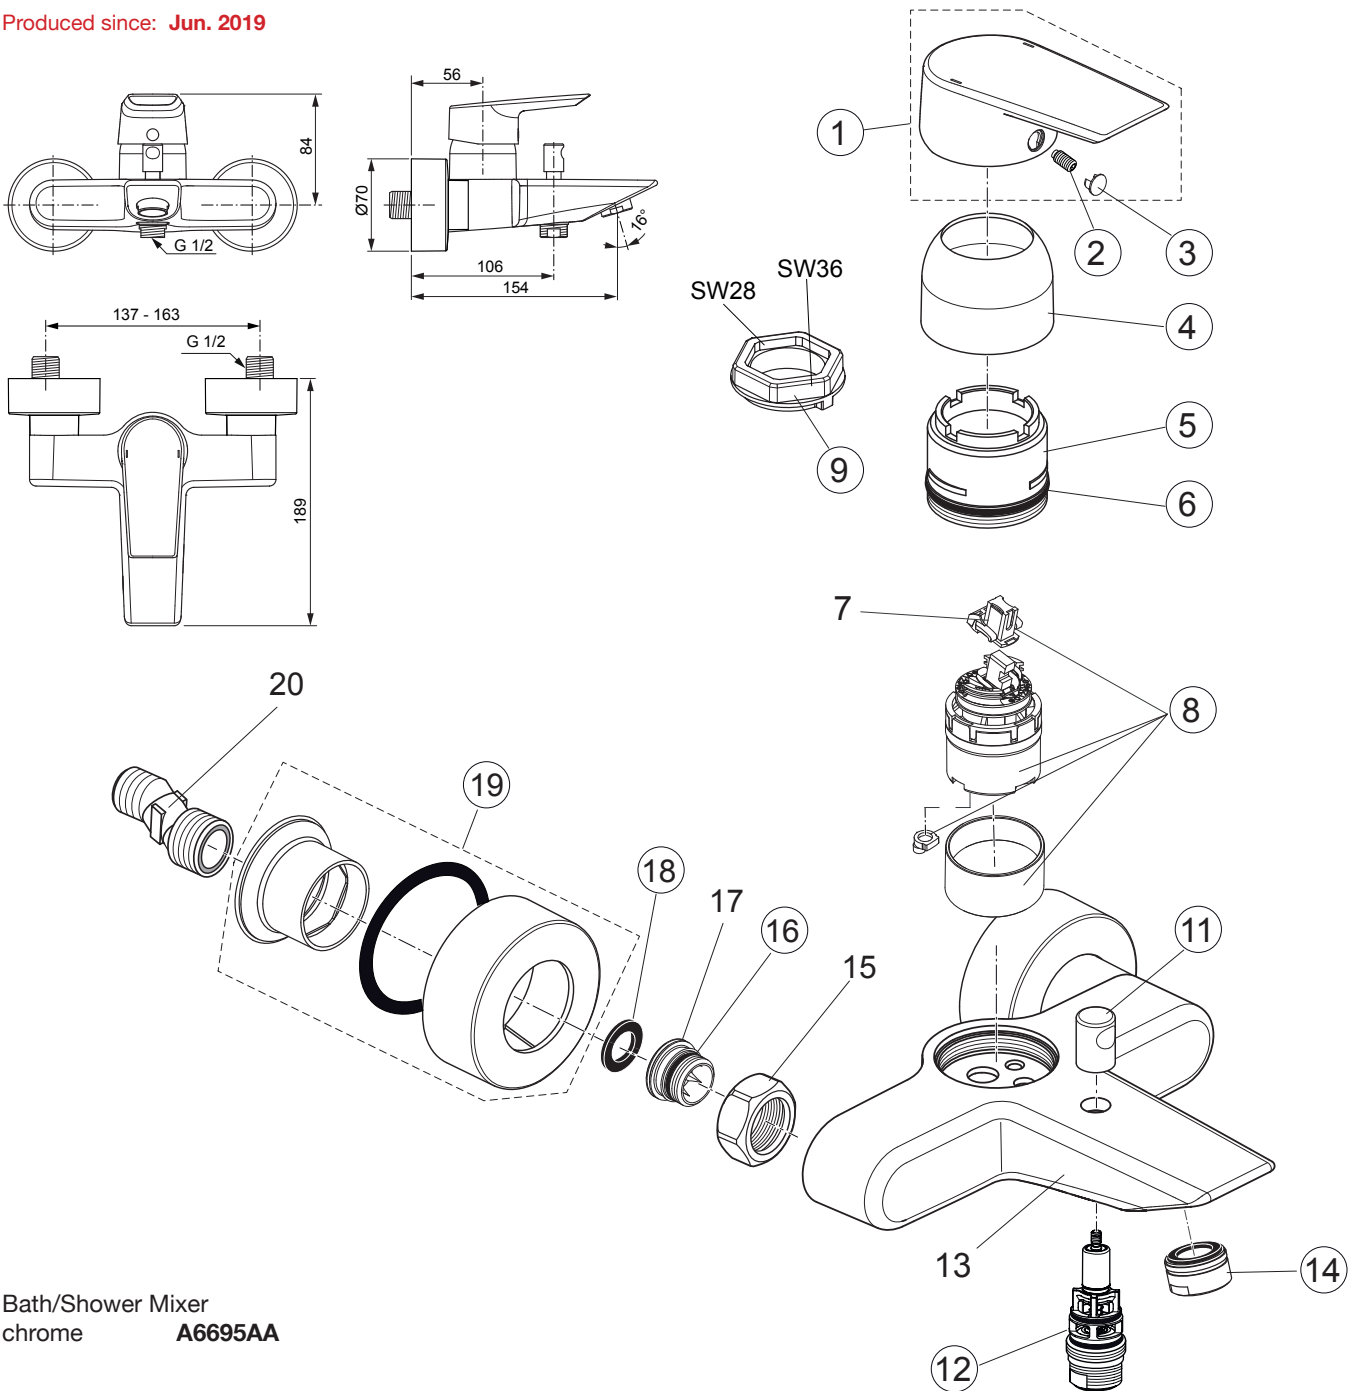

Produced since: Jun. 2019

Bath/Shower Mixer
chrome **A6695AA**

Pos.	Description	Part-Number	Qty.	Pos.	Description	Part-Number	Qty.
1	Lever cpl. with Logo ISI	A 861 019 AA	1 Set	13	Body		
2	Thread pin M5x10 DIN915	A 963 309 NU	1 pcs	14	Aerator	A 963 181 NU	1 pcs
3	Handle cap	B 960 473 AA	1 pcs	15	Coupling nut G3/4		
4	Cap + Pos. 21	B 960 779 AA	1 Set	16	O - ring Ø 15,6 x 1,78	A 961 182 NU	1 pcs
5	Thread ring + Pos. 21, 10	B 960 780 NU	1 Set	17	Seat M19x1,5 left thread		
6	O - ring Ø 41 x 1,78	A 961 863 NU	1 pcs	18	Fibre / Filter Ø24x15x2,4	A 963 909 NU	2 pcs
7	Lever adapter			19	Escutcheon cpl.	B 961 016 AA	1 Set
8	Cartridge Ø38	A 861 156 NU*	1 Set	20	S-Connector complete		
9	Key for pos. 5	B 960 650 NU	1 pcs	21	Key for pos. 5	B 960 650 NU	1 pcs
11	Pullknop	B 960 486 AA	1 pcs				
12	Diverter	B 960 167 AA	1 pcs				

(*not all parts needed)

Produced since: Jan. 2016 - Jun. 2019

Bath/Shower Mixer
chrome **A6695AA**

Pos.	Description	Part-Number	Qty.	Pos.	Description	Part-Number	Qty.
1	Lever cpl. with Logo ISI	A 861 019 AA	1 Set	12	Diverter	B 960 167 AA	1 pcs
2	Thread pin M5x10 DIN915	A 963 309 NU	1 pcs	13	Body		
3	Handle cap	B 960 473 AA	1 pcs	14	Aerator	A 963 181 NU	1 pcs
4	Cap + Pos. 21	B 960 779 AA	1 Set	15	Coupling nut G3/4		
5	Thread ring + Pos. 21, 10	B 960 780 NU	1 Set	16	O - ring Ø 15,6 x 1,78	A 961 182 NU	1 pcs
6	O - ring Ø 41 x 1,78	A 961 863 NU	1 pcs	17	Seat M19x1,5 left thread		
7	ECO-function / Hot limiter	A 963 314 NU	1 Set	18	Fibre / Filter Ø24x15x2,4	A 963 909 NU	2 pcs
8	Cartridge Ø40 + Pos.23	B 960 775 NU	1 Set	19	Escutcheon cpl.	B 961 016 AA	1 Set
9	Pin			20	S-Connector complete		
10	Support ring			21	Key for pos. 5	B 960 650 NU	1 pcs
11	Pullknop	B 960 486 AA	1 pcs				