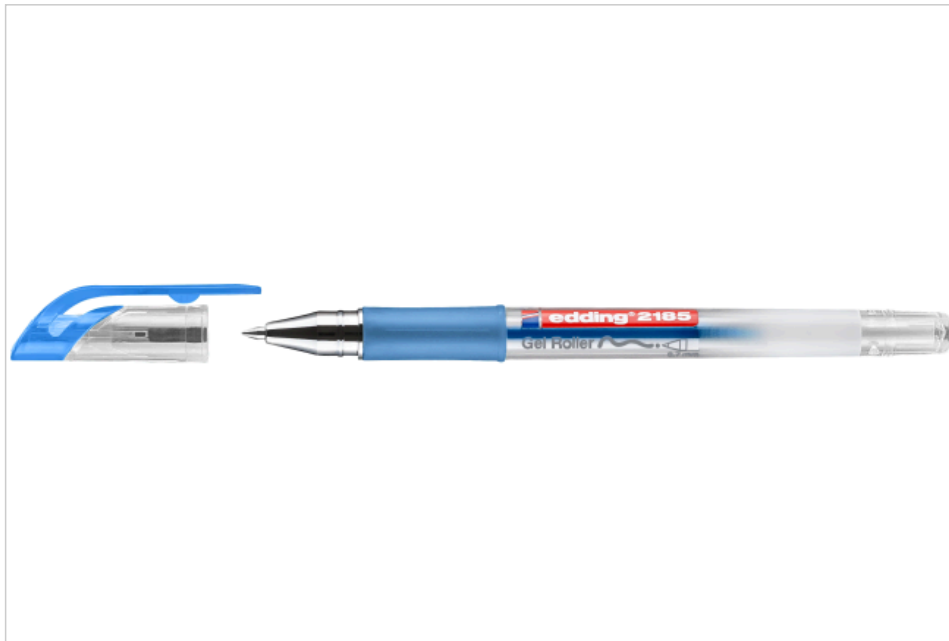

DATENBLATT

✓ Highlights

- Metallgefasste extra feine Rollerspitze für längere Haltbarkeit und erhöhte Präzision
- Große Auswahl an brillanten Farben: Standard, Metallic und Pastell
- Weiche, elastische und rutschfeste Gummigriffzone für zusätzlichen Komfort
- Kappe mit praktischem Clip - kann am Schaftende aufgesteckt werden
- Einfache und saubere Anwendung für unkomplizierte, spontane Kreativität
- Hochwertiges Markenprodukt

edding 2185 Gelroller blau

- Gelroller zum besonders weichen, präzisen und ermüdungsfreien Schreiben auf hellem und - bei Metallic- und Pastellfarben - sogar auf dunklem Papier
- Die metallgefasste Rollerspitze verfügt über eine Strichbreite von 0,7 mm
- Spezielle Geltinte auf Wasserbasis

Art.No. **4-2185003**

GTIN **4004764864980**

DATENBLATT

Spezifikationen

Modell	e-2185
Form der Spitze	Rollerspitze
Strichbreite	0,7 mm
Enthaltene Farben	Blau
Anzahl der verfügbaren Farben	17
Anwendbar auf	Papier, Pappe/Karton
Beschreibung der Tinte	Die Gel-Tinte ist auf Wasserbasis
Lichtbeständig	Ja
Deckend	Ja
Wasserfest	Nein
Nachfüllbar	Nein
Schnelltrocknend	Ja
Cap off	Nein
Material des Schafts	Acrylnitril-Styrol-Acrylat (ASA)
Material der Spitze / des Filters	Rostfreier Stahl / -
Material der Kappe / des Mundstücks	Polymethylmethacrylat (PMMA) / Metall