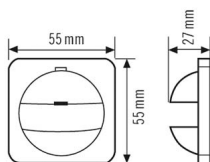

COVER BER MOD2 IP20 WH

Artikelnummer

EP10427138

GTIN

4015120427138

Produktbeschreibung

- Abdeckung IP 20-BM2 für Wandmelder der Serien Basic, Standard und Compact
- Design kompatibel zu Berker Modul 2
- Ausblendung des vertikalen Erfassungsbereiches mit beiliegender Kappe

Technische Daten

ALLGEMEIN

Gerätekategorie	Abdeckung
-----------------	-----------

GEHÄUSE

Abmessungen	Länge 55 mm x Breite 55 mm x Höhe/Tiefe 27 mm
-------------	---

Gewicht	11 g
Schutzart	IP20
Farbe	weiß, ähnlich RAL 1013

Maßzeichnung

Ausführliche Produktbeschreibung

- Abdeckung IP 20-BM2 für Wandmelder der Serien Basic, Standard und Compact
- Design kompatibel zu Berker Modul 2
- Ausblendung des vertikalen Erfassungsbereiches mit beiliegender Kappe