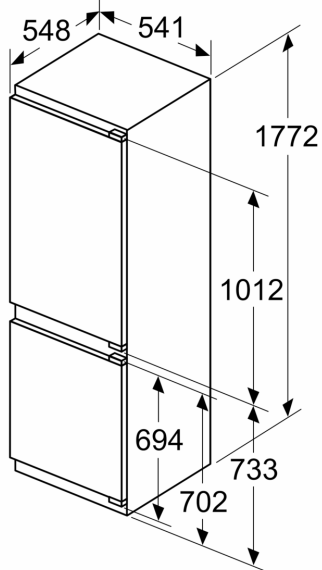

Maße

- Gerätemaße (H x B x T): 177.2 cm x 54.1 cm x 54.8 cm
- Nischenmaße (H x B x T): 177.5 cm x 56.0 cm x 55.0 cm

Technische Informationen

- Türanschlag rechts, wechselbar
- 220 - 240 V

Zubehör

- 3 x Eierablage, 1 x Eiswürfelschale

**Serie 4,
Einbau-Kühl-Gefrier-Kombination mit
Gefrierbereich unten, 177.2 x 54.1
cm, Flachscharnier
KIV86VFE1**

Maße in mm

Maximal zulässiges Gewicht der Möbelfronten

Montierte Möbelfronten, die das zulässige Gewicht überschreiten, können zu Beschädigungen und zu Funktionsbeeinträchtigungen der Scharniere führen

Die angegebenen Möbeltürmaße gelten für eine Türfuge von 4 mm.

Maße in mm

Maße in mm
Empfehlung Spaltmaße für Flachscharnier

F	R	X
16-19	0-3	2,5
20	0-1	3
	2-3	2,5
21	0-1	3
	2-3	2,5
22	0	4
	1	3,5
	2-3	3

Die in der Tabelle empfohlenen Spaltmaße sind einzuhalten, um eine kollisionsfreie Öffnung der Gerätetüre zu gewährleisten und Beschädigungen am Küchenmöbel zu vermeiden.