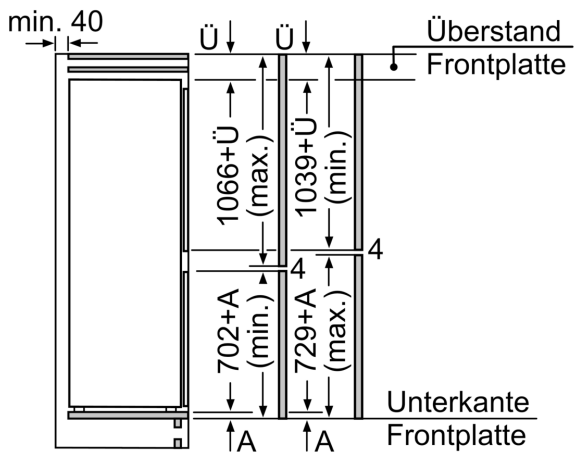

Maße

- Gerätemaße (H x B x T): 177.2 cm x 54.1 cm x 54.8 cm
- Nischenmaße (H x B x T): 177.5 cm x 56.0 cm x 55.0 cm

Technische Informationen

- Türanschlag rechts, wechselbar
- 220 - 240 V

Zubehör

- 3 x Eierablage, 1 x Eiswürfelschale

**Serie 4,
Einbau-Kühl-Gefrier-Kombination mit
Gefrierbereich unten, 177.2 x 54.1
cm, Flachscharnier
KIV86VFE1**

Maße in mm

Maximal zulässiges Gewicht der Möbelfronten

Montierte Möbelfronten, die das zulässige Gewicht überschreiten, können zu Beschädigungen und zu Funktionsbeeinträchtigungen der Scharniere führen

Δ Gewicht
A: Gerätürhöhe inklusive Scharniere in mm

B: Ungedämpftes Scharnier, Möbelfront in kg

C: Gedämpftes Scharnier, Möbelfront in kg

D: Zusätzliche mögliche Last in kg mit Schwerlastsatz

A	B	C	D
1500-1750	22	22	
720-1400	19	19	B+5 / C+5
A1	15	19	
A2	15	19	

Die angegebenen Möbeltürmaße gelten für eine Türfuge von 4 mm.

Maße in mm

Maße in mm
Empfehlung Spaltmaße für Flachscharnier

F	R	X
16-19	0-3	2,5
20	0-1	3
	2-3	2,5
21	0-1	3
	2-3	2,5
22	0	4
	1	3,5
	2-3	3

Die in der Tabelle empfohlenen Spaltmaße sind einzuhalten, um eine kollisionsfreie Öffnung der Gerätetüre zu gewährleisten und Beschädigungen am Küchenmöbel zu vermeiden.