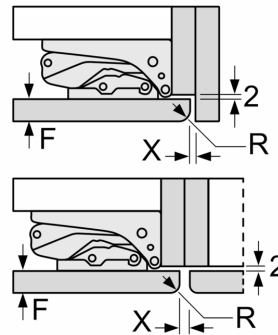

Maße

- Gerätemaße (H x B x T): 177.2 cm x 54.1 cm x 54.8 cm
- Nischenmaße (H x B x T): 177.5 cm x 56.0 cm x 55.0 cm

Technische Informationen

- Türanschlag rechts, wechselbar
- 220 - 240 V

Zubehör

- 3 x Eierablage, 1 x Eiswürfelschale

Δ Gewicht
A: Gerätürhöhe inklusive Scharniere in mm

B: Ungedämpftes Scharnier, Möbelfront in kg

C: Gedämpftes Scharnier, Möbelfront in kg

D: Zusätzliche mögliche Last in kg mit Schwerlastsatz

A	B	C	D
1500-1750	22	22	
720-1400	19	19	B+5 / C+5
A1	15	19	
A2	15	19	

Die angegebenen Möbeltürmaße gelten für eine Türfuge von 4 mm.

Maße in mm

Maße in mm
Empfehlung Spaltmaße für Flachscharnier

F	R	X
16-19	0-3	2,5
20	0-1	3
	2-3	2,5
21	0-1	3
	2-3	2,5
22	0	4
	1	3,5
	2-3	3

Die in der Tabelle empfohlenen Spaltmaße sind einzuhalten, um eine kollisionsfreie Öffnung der Gerätetüre zu gewährleisten und Beschädigungen am Küchenmöbel zu vermeiden.