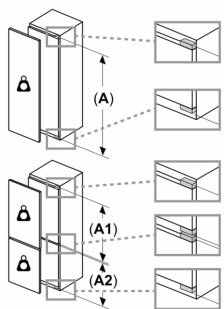

Maße

- Gerätemaße (H x B x T): 177.2 cm x 54.1 cm x 54.8 cm
- Nischenmaße (H x B x T): 177.5 cm x 56.0 cm x 55.0 cm

Technische Informationen

- Türanschlag rechts, wechselbar
- 220 - 240 V

Zubehör

- 3 x Eierablage, 1 x Eiswürfelschale

**Serie 4,
Einbau-Kühl-Gefrier-Kombination mit
Gefrierbereich unten, 177.2 x 54.1
cm, Flachscharnier
KIV86VFE1**

Maße in mm

Maximal zulässiges Gewicht der Möbelfronten

Montierte Möbelfronten, die das zulässige Gewicht überschreiten, können zu Beschädigungen und zu Funktionsbeeinträchtigungen der Scharniere führen