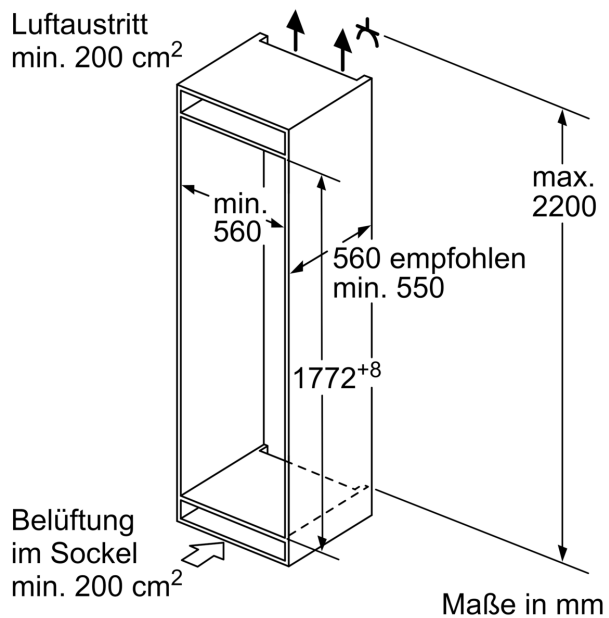

Technische Daten

Energieeffizienzklasse:	E
Durchschnittlicher Energieverbrauch in Kilowattstunden pro Jahr (kWh/a):	229 kWh/annum
Volumen der Tiefkühlfächer:	84 l
Volumen der Kaltlagerfächer:	183 l
Geräuschwert:	35 dB(A) re 1 pW
Geräusch-Effizienzklasse:	B
Bauform:	Einbau
Dekorrahmen/ - platte:	Möglich mit Zubehör
Höhe:	1772 mm
Gerätebreite:	541 mm
Gerätetiefe:	548 mm
Min. Nischenmaße für Installation (H x B x T):	1775.0 x 560 x 550 mm
Nettogewicht:	53.2 kg
Absicherung:	10 A
Türanschlag:	Rechts wechselbar
Spannung:	220-240 V
Frequenz:	50 Hz
Länge Anschlusskabel:	230.0 cm
Anzahl Verdichter:	1
Anzahl unabhängiger Kühlkreisläufe:	1
Innenlüfter:	Nein
Scharniere wechselbar:	Ja
Anzahl verstellbarer Ablagen-Kühlteil (Stck):	3
Flaschenregale:	Ja
Frostfree System:	Nein
Gerätetyp:	Vollintegriert

Maße

- Gerätemaße (H x B x T): 177.2 cm x 54.1 cm x 54.8 cm
- Nischenmaße (H x B x T): 177.5 cm x 56.0 cm x 55.0 cm

Technische Informationen

- Türanschlag rechts, wechselbar
- 220 - 240 V

Zubehör

- 3 x Eierablage, 1 x Eiswürfelschale

**Serie 4,
Einbau-Kühl-Gefrier-Kombination mit
Gefrierbereich unten, 177.2 x 54.1
cm, Flachscharnier
KIV86VFE1**

Maße in mm

Maximal zulässiges Gewicht der Möbelfronten

Montierte Möbelfronten, die das zulässige Gewicht überschreiten, können zu Beschädigungen und zu Funktionsbeeinträchtigungen der Scharniere führen

Die angegebenen Möbeltürmaße gelten für eine Türfuge von 4 mm.

Maße in mm

Maße in mm
Empfehlung Spaltmaße für Flachscharnier

F	R	X
16-19	0-3	2,5
20	0-1	3
	2-3	2,5
21	0-1	3
	2-3	2,5
22	0	4
	1	3,5
	2-3	3

Die in der Tabelle empfohlenen Spaltmaße sind einzuhalten, um eine kollisionsfreie Öffnung der Gerätetüre zu gewährleisten und Beschädigungen am Küchenmöbel zu vermeiden.