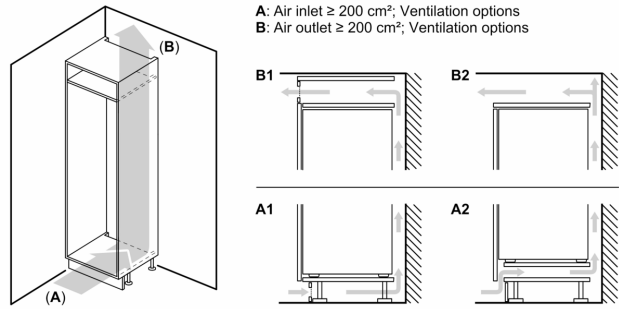

Maße

- Gerätemaße (H x B x T): 177.2 cm x 54.1 cm x 54.8 cm
- Nischenmaße (H x B x T): 177.5 cm x 56.0 cm x 55.0 cm

Technische Informationen

- Türanschlag rechts, wechselbar
- 220 - 240 V

Zubehör

- 3 x Eierablage, 1 x Eiswürfelschale

**Serie 4,
Einbau-Kühl-Gefrier-Kombination mit
Gefrierbereich unten, 177.2 x 54.1
cm, Flachscharnier
KIV86VFE1**

Maße in mm

Maximal zulässiges Gewicht der Möbelfronten

Montierte Möbelfronten, die das zulässige Gewicht überschreiten, können zu Beschädigungen und zu Funktionsbeeinträchtigungen der Scharniere führen