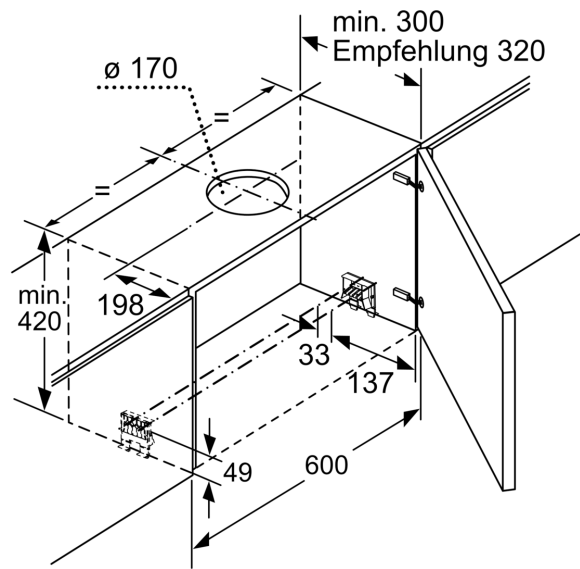

Planungs- und Installationsinformation

- Schnellmontagebefestigung
- Gerätemaße (HxBxT): 426 x 898 x 290 mm
- Einbaumaße (HxBxT): 385 x 524 x 290 mm
- Abluftstutzen Ø 150 mm (Ø 120 mm beiliegend)
- Länge Anschlusskabel: 1.75 m mit Stecker
- ohne Griffleiste (als Sonderzubehör erhältlich)

* Gemäß EU-Regulierung Nr. 65/2014

**iQ500, Flachschirmhaube, 90 cm,
Edelstahl
LI97RA561**

Maßzeichnungen

Tiefenanpassung des Filterauszuges bis 29 mm möglich
Maße in mm

Maße in mm

Bei Montage der 90 cm Flachschirmhaube in einen 90 cm breiten Oberschrank ist ein Montage-Set erforderlich. Die beiden Montagewinkel werden links und rechts im Möbel verschraubt. Montage nach Schablone.
Maße in mm

Maße in mm