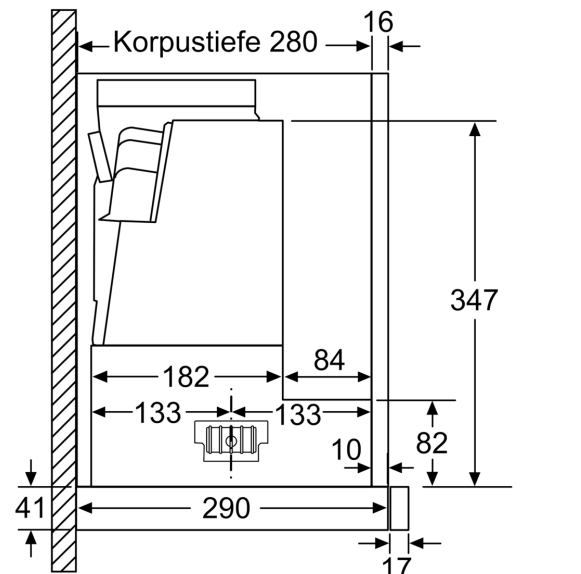

Planungs- und Installationsinformation

- Schnellmontagebefestigung
- Gerätemaße (HxBxT): 426 x 898 x 290 mm
- Einbaumaße (HxBxT): 385 x 524 x 290 mm
- Abluftstutzen Ø 150 mm (Ø 120 mm beiliegend)
- Länge Anschlusskabel: 1.75 m mit Stecker
- ohne Griffleiste (als Sonderzubehör erhältlich)

* Gemäß EU-Regulierung Nr. 65/2014

**iQ500, Flachschirmhaube, 90 cm,
Edelstahl
LI97RA561**

Maßzeichnungen

Tiefenanpassung des Filterauszuges bis 29 mm möglich
Maße in mm

Maße in mm

Bei Montage der 90 cm Flachschirmhaube in einen 90 cm breiten Oberschrank ist ein Montage-Set erforderlich. Die beiden Montagewinkel werden links und rechts im Möbel verschraubt. Montage nach Schablone.
Maße in mm

Maße in mm