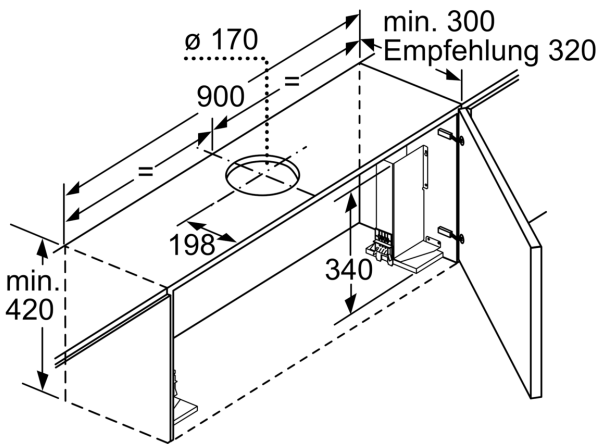

Planungs- und Installationsinformation

- Schnellmontagebefestigung
- Gerätemaße (HxBxT): 426 x 898 x 290 mm
- Einbaumaße (HxBxT): 385 x 524 x 290 mm
- Abluftstutzen Ø 150 mm (Ø 120 mm beiliegend)
- Länge Anschlusskabel: 1.75 m mit Stecker
- ohne Griffleiste (als Sonderzubehör erhältlich)

* Gemäß EU-Regulierung Nr. 65/2014

**iQ500, Flachschirmhaube, 90 cm,
Edelstahl
LI97RA561**

Maßzeichnungen

Tiefenanpassung des Filterauszuges bis 29 mm möglich
Maße in mm

Maße in mm

Bei Montage der 90 cm Flachschirmhaube in einen 90 cm breiten Oberschrank ist ein Montage-Set erforderlich. Die beiden Montagewinkel werden links und rechts im Möbel verschraubt. Montage nach Schablone.
Maße in mm

Maße in mm