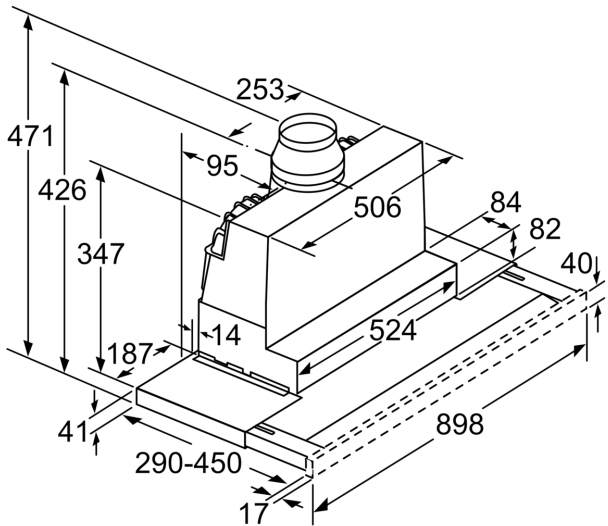

Planungs- und Installationsinformation

- Schnellmontagebefestigung
- Gerätemaße (HxBxT): 426 x 898 x 290 mm
- Einbaumaße (HxBxT): 385 x 524 x 290 mm
- Abluftstutzen Ø 150 mm (Ø 120 mm beiliegend)
- Länge Anschlusskabel: 1.75 m mit Stecker
- ohne Griffleiste (als Sonderzubehör erhältlich)

* Gemäß EU-Regulierung Nr. 65/2014

**iQ500, Flachschirmhaube, 90 cm,
Edelstahl
LI97RA561**

Maßzeichnungen

Tiefenanpassung des Filterauszuges bis 29 mm möglich
Maße in mm

Maße in mm

Bei Montage der 90 cm Flachschirmhaube in einen 90 cm breiten Oberschrank ist ein Montage-Set erforderlich. Die beiden Montagewinkel werden links und rechts im Möbel verschraubt. Montage nach Schablone.
Maße in mm

Maße in mm