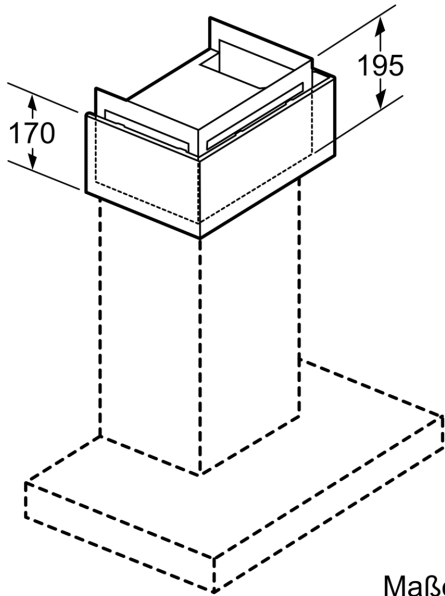

Abmessungen des verpackten Gerätes: ..... 475 x 505 x 595 mm  
Abmessung der Palette: ..... 205.0 x 80.0 x 120.0  
Anzahl Geräte pro Palette: ..... 8  
Nettogewicht: ..... 4.9 kg  
Bruttogewicht: ..... 7.8 kg  
EAN-Nummer: ..... 4242004249818

LONG LIFE UMLUFTSET  
Z51FXD1N1

Maße in mm

Maße in mm

Maße in mm