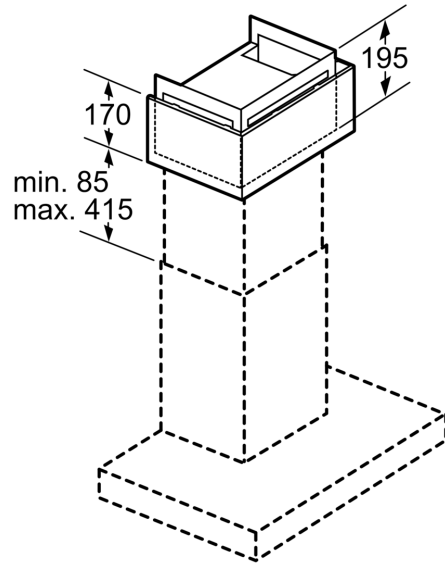

Abmessungen des verpackten Gerätes: ..... 475 x 505 x 595 mm  
Abmessung der Palette: ..... 205.0 x 80.0 x 120.0  
Anzahl Geräte pro Palette: ..... 8  
Nettogewicht: ..... 4.9 kg  
Bruttogewicht: ..... 7.8 kg  
EAN-Nummer: ..... 4242004249818

LONG LIFE UMLUFTSET  
Z51FXD1N1

Maße in mm

Maße in mm

Maße in mm