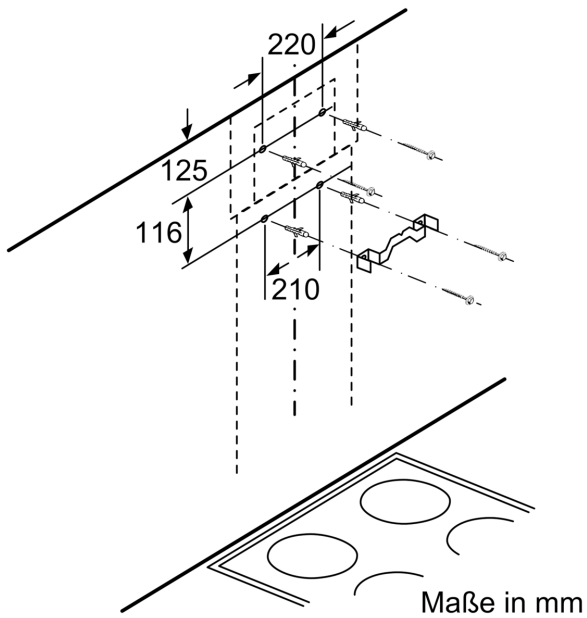

Abmessungen des verpackten Gerätes: ..... 475 x 505 x 595 mm  
Abmessung der Palette: ..... 205.0 x 80.0 x 120.0  
Anzahl Geräte pro Palette: ..... 8  
Nettogewicht: ..... 4.9 kg  
Bruttogewicht: ..... 7.8 kg  
EAN-Nummer: ..... 4242004249818

LONG LIFE UMLUFTSET  
Z51FXD1N1

Maße in mm

Maße in mm

Maße in mm