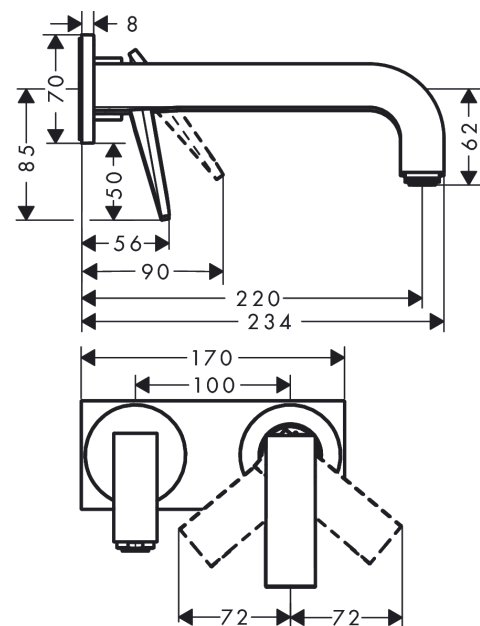

AXOR Citterio

Einhebel-Waschtischmischer Unterputz für Wandmontage mit Hebelgriff, Auslauf 220 mm und Platte

Oberfläche: **Brushed Bronze** Artikelnummer: **39119140**

Merkmale

- besteht aus: Einhebel-Waschtischmischer Unterputz für Wandmontage, Ablaufgarnitur
- Ausladung: 220 mm
- Griffvariante: Hebelgriff
- Strahlart: Normalstrahl
- maximale Durchflussmenge bei 3 bar: 5 l/min
- Keramikmischsystem
- für Durchlauferhitzer geeignet
- unverschleißbare Ablaufgarnitur
- Anschlussart: Grundkörper
- Anschlussgröße: DN15
- Griff rechts oder links positionierbar, abhängig von der Installation des Grundkörpers
- EU-Taxonomie: max. 6 l/min - wesentlicher Beitrag (SC) möglich
- DVGW_NW-6512DM0557
- PA-IX 17510/IO

Technologie

Zertifikate / Nachhaltigkeit

Produktabbildung

Maßzeichnung

AXOR Citterio

Einhebel-Waschtischmischer Unterputz für Wandmontage mit Hebelgriff, Auslauf 220 mm und Platte

Oberfläche: **Brushed Bronze** Artikelnummer: **39119140**

Durchflussdiagramm